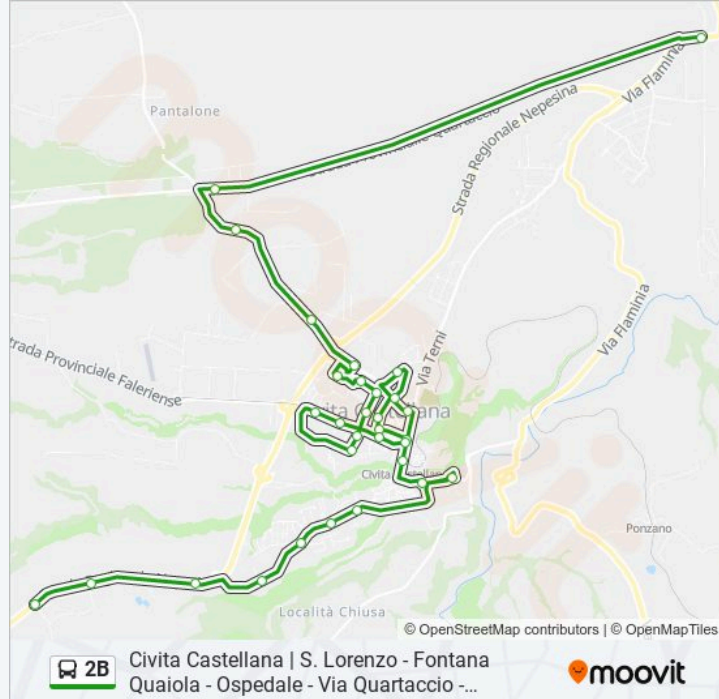

Civita | Stazione Catalano

Civita | Via Falerina Via Rio Maggiore

Civita | Via Fiume Treia Via Rio Maggiore

Civita | Via Fiume Treia

Civita | Via Minio Via Togliatti

Civita | Via Minio Via Allende

Civita | Largo Allende

Civita | Piazza Pertini

Civita | Via Corchiano Via Fontanelle

Civita | Via Corchiano Via Fontanelle

Civita | Monte Filippetti

Civita | Quartaccio (Hotel)

Civita | Via Flaminia Via Gargarasi

Direzione: San Lorenzo

24 fermate

[VISUALIZZA GLI ORARI DELLA LINEA](#)

Borghetto | Stazione FS

Civita | Borghetto

Civita | Via Flaminia Via Gargarasi

Civita | Quartaccio (Hotel)

Civita | Monte Filippetti

Civita | Via Corchiano Via Fontanelle

Civita | Piazza Pertini

Civita | I.I.S. Giuseppe Colasanti

Civita | Via Minio Via Allende

Civita | Via Minio Via Mazzini

Civita | Via Mazzini

Civita | Piazza Marcantoni

Civita | Stazione

Civita | Corso Buozzi

Civita | Ospedale

Civita | Corso Buozzi

Orari della linea bus 2B

Orari di partenza verso San Lorenzo:

lunedì	07:15 - 19:15
martedì	07:15 - 19:15
mercoledì	07:15 - 19:15
giovedì	07:15 - 19:15
venerdì	07:15 - 19:15
sabato	07:15 - 19:15
domenica	Non in Servizio

Informazioni sulla linea bus 2B

Direzione: San Lorenzo

Fermate: 24

Durata del tragitto: 23 min

La linea in sintesi: