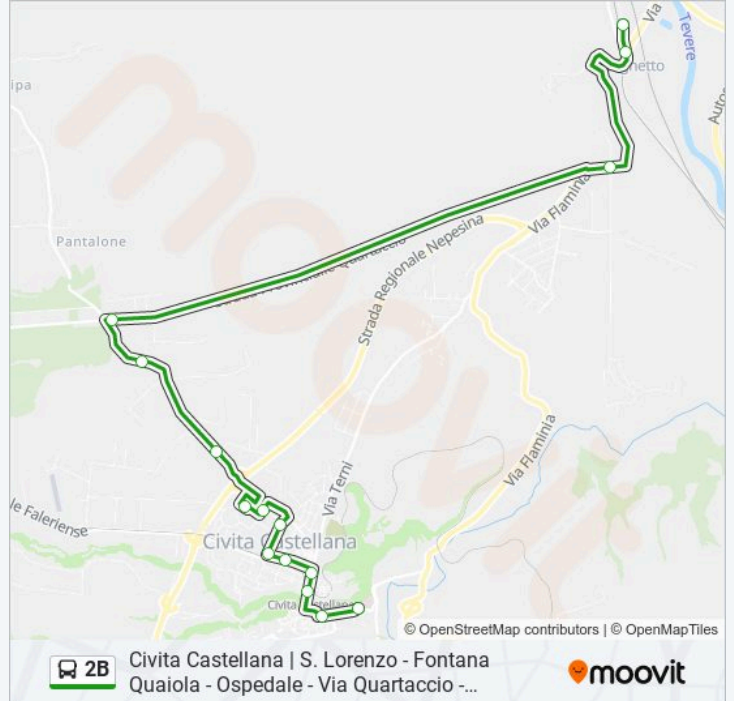

### Orari della linea bus 2B

Orari di partenza verso Ospedale:

lunedì	09:45 - 16:35
martedì	09:45 - 16:35
mercoledì	09:45 - 16:35
giovedì	09:45 - 16:35
venerdì	09:45 - 16:35
sabato	09:45 - 16:35
domenica	Non in Servizio

### Informazioni sulla linea bus 2B

**Direzione:** Ospedale

**Fermate:** 15

**Durata del tragitto:** 25 min

**La linea in sintesi:**