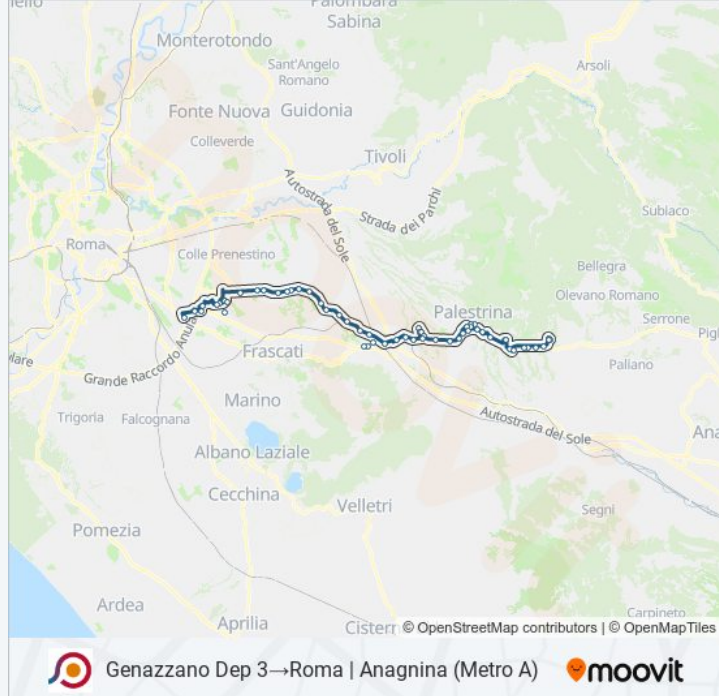

San Cesareo | Via Enopolio

San Cesareo | Via Casilina Via Corridoni

San Cesareo | Via Casilina Via Col Fiorito

San Cesareo | Via Casilina Via Passero

Colonna | Via Casilina (Stazione Fs)

San Cesareo | Valle Canestra

Monte Compatri | Via Casilina Via Marmorelle

Monte Compatri | Via Casilina (Laghetto)

Monte Compatri | Via Casilina Via Acqua Felice

Monte Compatri | Via Casilina Metro C

Roma | Graniti (Metro C)

Casilina/Prataporci

Borghesiana (Mc)

Casilina/Siculiana

Grotte Celoni (Mc)

Heidelberg

Cambridge

Cambridge/Columbia

Tor Vergata/Aula Magna

Carnevale/Lettere

Alimena B./Giurisprudenza

Roma | Anagnina (Metro A)

Orari, mappe e fermate della linea bus COTRAL disponibili in un PDF su [moovitapp.com](https://moovitapp.com). Usa [App Moovit](https://moovitapp.com) per ottenere tempi di attesa reali, orari di tutte le altre linee o indicazioni passo-passo per muoverti con i mezzi pubblici a Roma e Lazio.