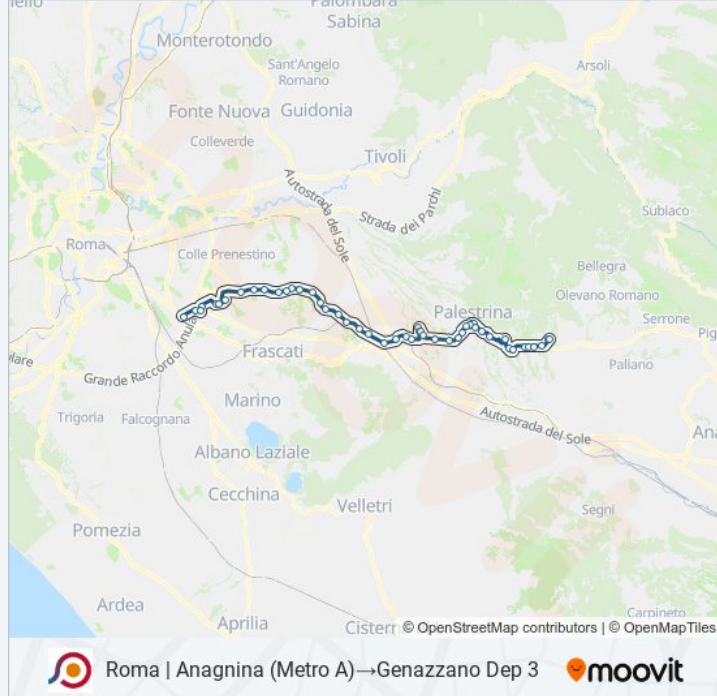

San Cesareo | Via Enopolio

San Cesareo | Via Prenestina Nuova

Zagarolo | Via Prenest. Nuova Via Stazione

Zagarolo | Viale Gabinovi

Zagarolo | Corso Garibaldi

Zagarolo | Viale Ungheria Via Valle Formale

Zagarolo | Viale Ungheria Via Prenest. Nuova

Cave | Piazza Plebiscito

Cave | Viale Pio XII

Cave | Cimitero

Cave | Viale Madonna Campo Via Cannelaccia

Cave | Viale Madonna Campo Via Mattei

Genazzano | Cimitero

Genazzano | Via Di Vittorio Via Valle Rotelle

Genazzano Dep 3

Orari, mappe e fermate della linea bus COTRAL disponibili in un PDF su moovitapp.com. Usa [App Moovit](https://moovitapp.com) per ottenere tempi di attesa reali, orari di tutte le altre linee o indicazioni passo-passo per muoverti con i mezzi pubblici a Roma e Lazio.