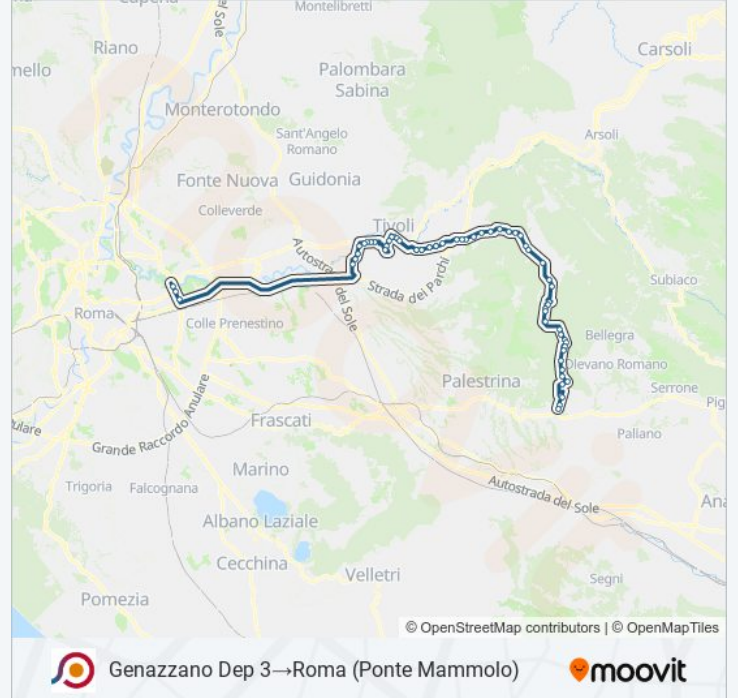

Castel Madama | Via Empolitana (Km 4)

Castel Madama | Via Empolitana (Km 4)

Castel Madama | Monitola

Castel Madama | Monitola

Tivoli | Via Empolitana Via Arci

Tivoli | Via Empolitana Via Arci

Tivoli | Via Acquaregna

Tivoli | Viale Trieste (Ospedale)

Tivoli | Piazza Matteotti

Tivoli | Piazza Garibaldi (Villa D'Este)

Tivoli | Via Tiburtina Viale Arnaldi

Tivoli | Via Tiburtina (G. D. Finanza)

Tivoli | Via Tiburtina Via S. Vittorino

Tivoli | Via Tiburtina Via Orti

Tivoli | Via Tiburtina (Villa Adriana)

Tivoli | Via Tiburtina Via Adriano

Tivoli | Via Tiburtina Via Serena

Tivoli | Via Maremmana (Ponte Lucano)

Tivoli | Via Maremmana Str. Roccabruna

Tivoli | Via Maremmana (Villaggio Adriano)

Tivoli | Via Maremmana Via Sabina

Togliatti/D'Onofrio

Togliatti/Alberini

Roma (Ponte Mammolo)

Orari, mappe e fermate della linea bus COTRAL disponibili in un PDF su moovitapp.com. Usa App Moovit per ottenere tempi di attesa reali, orari di tutte le altre linee o indicazioni passo-passo per muoverti con i mezzi pubblici a Roma e Lazio.