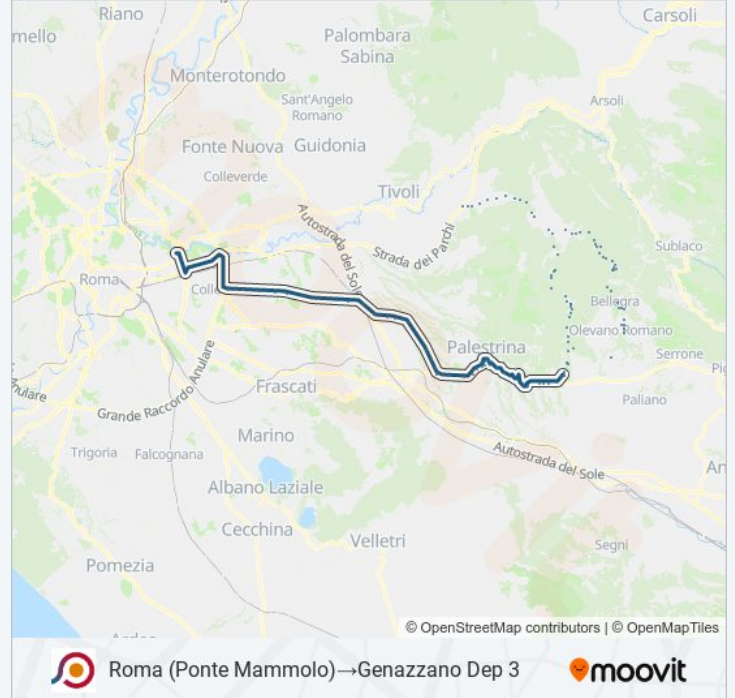

Bellegra | Via Koch (Le Sbarre)

Olevano | Via Koch (Capolinea)

Olevano | Via Koch Via Monte Belloni

Olevano | Parco Dell'Acqua Santa

Olevano | Via San Francesco D'Assisi

Olevano | Piazza Moro

Olevano | Via Maremmana Contrada Colle Quigliano

Genazzano | Via Valle Rotelle Via Di Vittorio

Genazzano Dep 3

Orari, mappe e fermate della linea bus COTRAL disponibili in un PDF su [moovitapp.com](https://moovitapp.com). Usa App Moovit per ottenere tempi di attesa reali, orari di tutte le altre linee o indicazioni passo-passo per muoverti con i mezzi pubblici a Roma e Lazio.