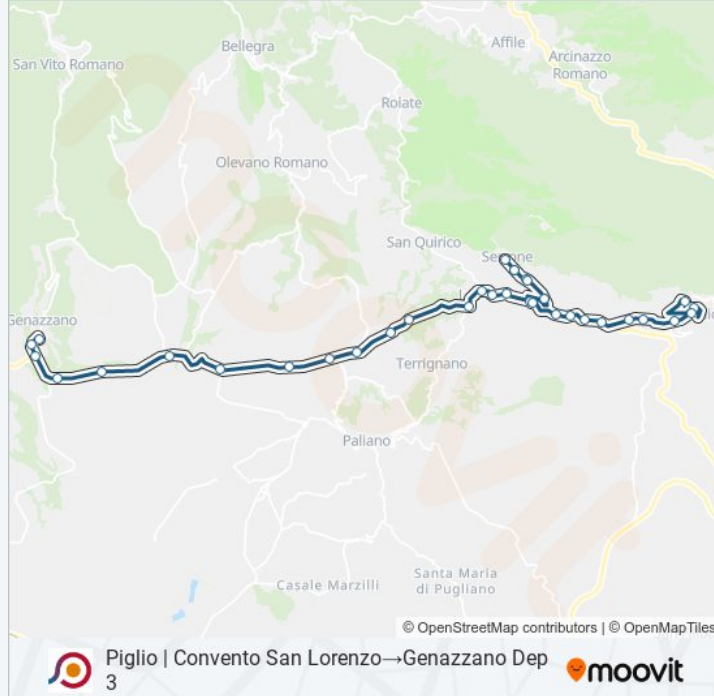

Informazioni sulla linea bus COTRAL

Direzione: Piglio | Convento San Lorenzo → Genazzano Dep 3

Fermate: 35

Durata del tragitto: 30 min

La linea in sintesi:

Serrone | Via Prenestina Via Felici

Serrone | La Forma

Serrone | Via Forese Via Prenestina

Serrone | Via Prenestina Via Palianese

Serrone | Primo Ponte

Paliano | Via Fiuggi Via Colli

Paliano | Via Fiuggi (Colle S. Quirico)

Paliano | Via Fiuggina Via Mola Casale

Paliano | Via Fiuggi (Colle Canino)

Paliano | Via Fiuggi (Colle S. Giovenale)

Genazzano | Gimignano

Genazzano | Via Prenestina Nuova Via Mola Giuli

Genazzano | Via Prenestina (Madonnella)

Genazzano | Via Valle Rotelle Via Petroselli

Genazzano | Via Valle Rotelle Via Di Vittorio

Genazzano Dep 3

Orari, mappe e fermate della linea bus COTRAL disponibili in un PDF su moovitapp.com. Usa App Moovit per ottenere tempi di attesa reali, orari di tutte le altre linee o indicazioni passo-passo per muoverti con i mezzi pubblici a Roma e Lazio.