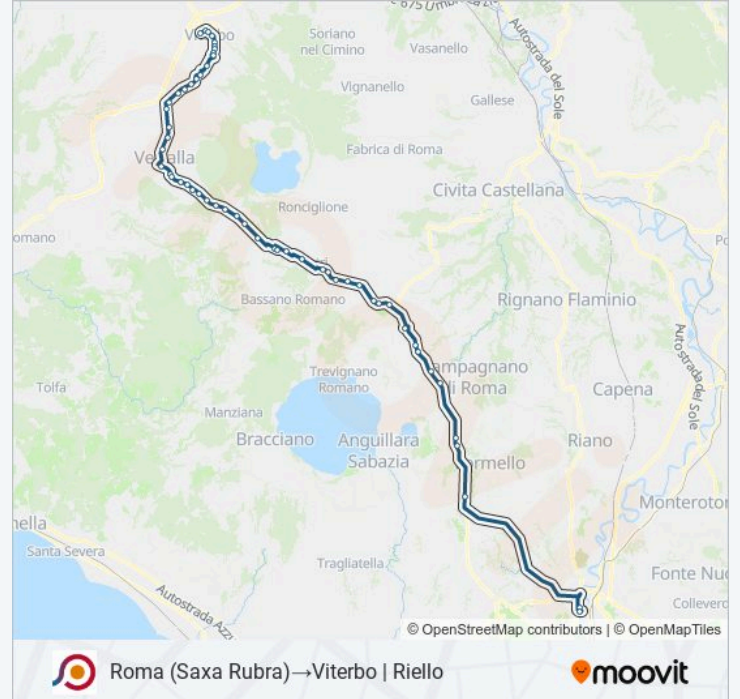

Viterbo | Via Cassia Str. Pian Tortora

Viterbo | Le Farine

Viterbo | Via Cassia Via Olmo

Viterbo | Via Cassia Via Ferroni

Viterbo | Viale Diaz

Viterbo | Porta Romana FS

Viterbo | Via Capocci Istituto Savi

Viterbo | Porta Della Verità

Viterbo | Porta Fiorentina FS

Viterbo | Largo Garbini

Viterbo | Via Moro

Viterbo | Riello

Orari, mappe e fermate della linea bus COTRAL disponibili in un PDF su [moovitapp.com](https://moovitapp.com). Usa App Moovit per ottenere tempi di attesa reali, orari di tutte le altre linee o indicazioni passo-passo per muoverti con i mezzi pubblici a Roma e Lazio.