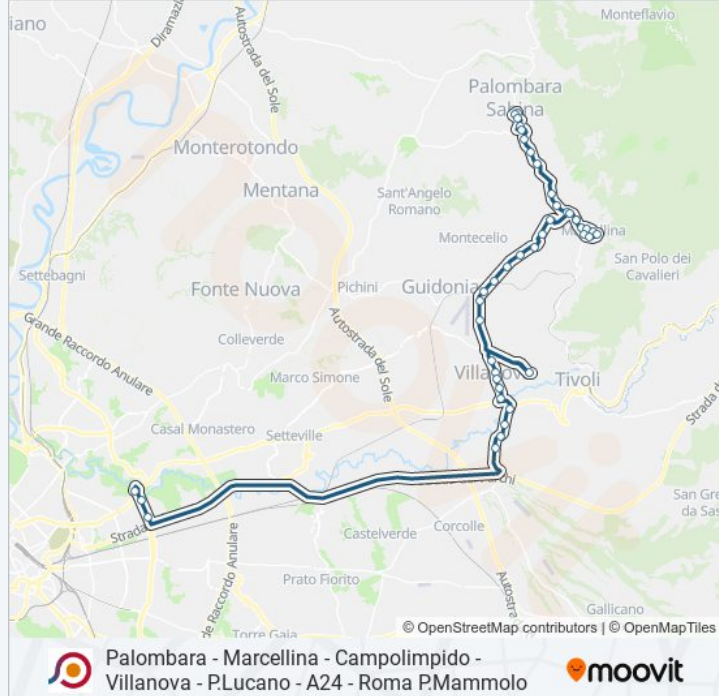

Palombara - Marcellina - Campolimpido - Villanova - P.Lucano - A24 - Roma P.Mammolo

Scarica L'App

La linea bus COTRAL Palombara - Marcellina - Campolimpido - Villanova - P.Lucano - A24 - Roma P.Mammolo ha una destinazione. Durante la settimana è operativa:

Informazioni sulla linea bus COTRAL

Direzione: Palombara | Viale Rieti→Roma (Ponte Mammolo)

Fermate: 42

Durata del tragitto: 56 min

La linea in sintesi:

Marcellina | Via Roma Via Gramsci

San Polo | Via Maremmana Via Peschie

Guidonia | Via Maremmana (Villanova)

Guidonia | Via Maremmana (Pontelucano)

Tivoli | Via Maremmana (Ponte Lucano)

Tivoli | Via Maremmana Str. Roccabruna

Tivoli | Via Maremmana (Villaggio Adriano)

Tivoli | Via Maremmana Via Sabina

Togliatti/D'Onofrio

Togliatti/Alberini

Roma (Ponte Mammolo)

Orari, mappe e fermate della linea bus COTRAL disponibili in un PDF su moovitapp.com. Usa [App Moovit](https://moovitapp.com) per ottenere tempi di attesa reali, orari di tutte le altre linee o indicazioni passo-passo per muoverti con i mezzi pubblici a Roma e Lazio.