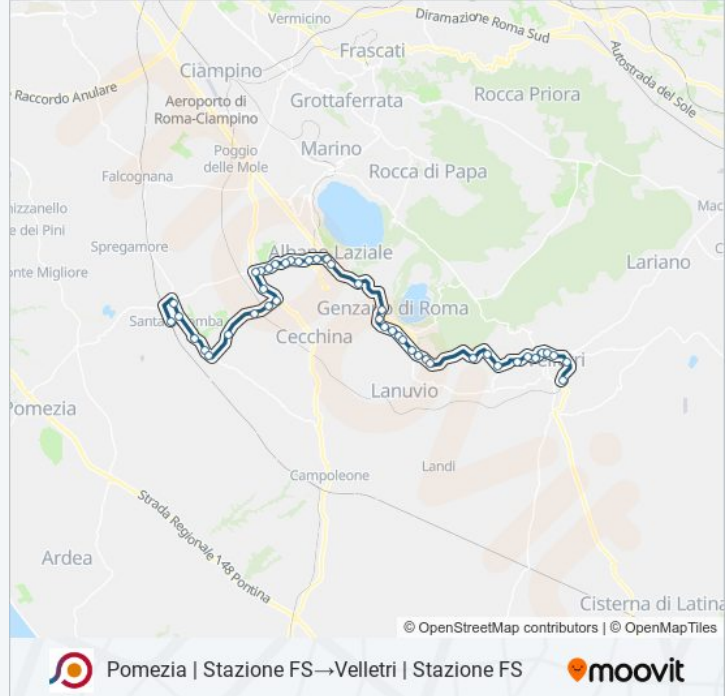

Genzano | Palazzetto Dello Sport

Genzano | Viale E. Romagna Via Sardegna

Genzano | Viale E. Romagna Via Appia

Genzano | Via Appia Viale E. Romagna

Velletri | Via Appia (Poggi D'Oro)

Velletri | Via Appia Via Glicini

Velletri | Via Appia Nord (La Faiola)

Velletri | Via Appia Nord Via Acqua Lucia

Velletri | Via Appia Via Aria Fina

Velletri | Via Appia Nord (Colle Caldara)

Velletri | Viale Roma Via Ponte Veloce

Velletri | Viale Roma Via Fontana Rose

Velletri | Viale Roma Via Colle Petrone

Velletri | Viale Roma Via Laghi

Velletri | Viale Roma Viale Diaz

Velletri | Viale Volsci Via Mammuccari

Velletri | Stazione FS

Orari, mappe e fermate della linea bus COTRAL disponibili in un PDF su moovitapp.com. Usa App Moovit per ottenere tempi di attesa reali, orari di tutte le altre linee o indicazioni passo-passo per muoverti con i mezzi pubblici a Roma e Lazio.