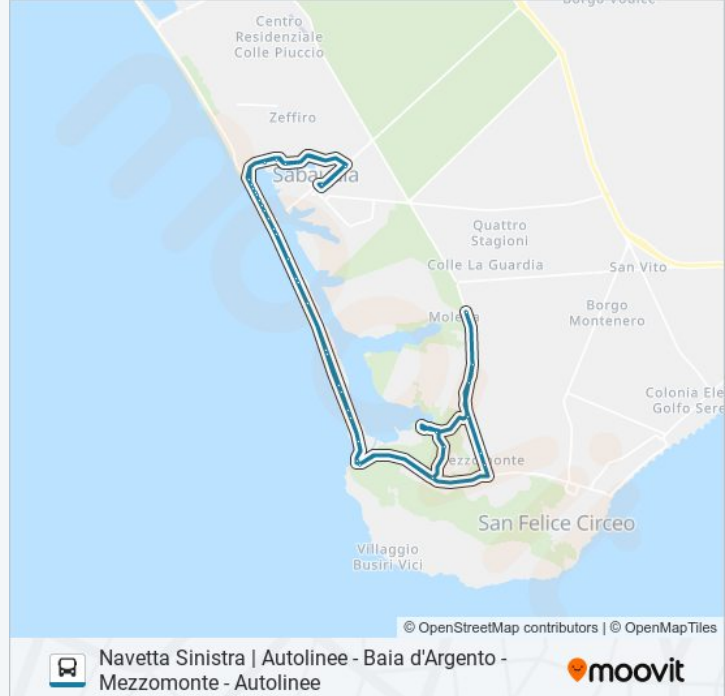

Litoranea , Inc V Vigne Di Circe

San Felice | Via Litoranea (Baia Argento)

Via Litoranea, 18962

San Felice | Via Litoranea (Mezzomonte)

Incrocio Baia D'Argento

Torre Paola

Stab. Saporetti

Bar Torre Paola

Strada Lungomare

Strada Lungomare

Stab. Maracana

Stab. Streghe

Strada Lungomare

Lungomare Lilandà

Stab. Carbonelli

Stab. Maga Circe

Stab. Gemelli

Stab. Scalette

Strada Lungomare

Hotel Le Dune

Inizio Ponte Giovanni XXIII

Stab. Lido Azzurro

Stab. La Capanna

Stab. Terrazza Beach