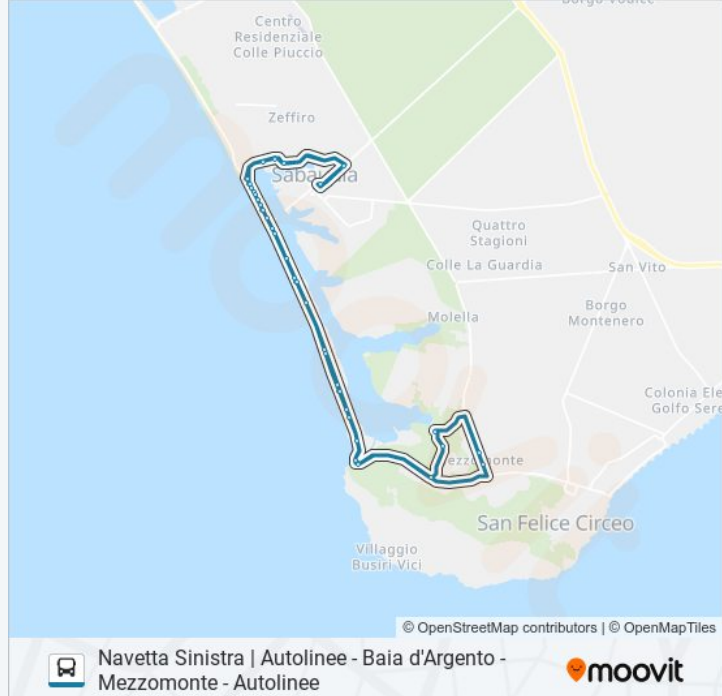

Stab. Scalette

Strada Lungomare

Hotel Le Dune

Inizio Ponte Giovanni XXIII

Stab. Lido Azzurro

Stab. La Capanna

Stab. Terrazza Beach

Strada Lungomare

Hotel Oasi Di Kufra

Strada Lungomare

Stab. Il Lido

Incrocio Caterratino W

Belsito

Baia D'Ulisse

Via Caterattino

Via Biancamano