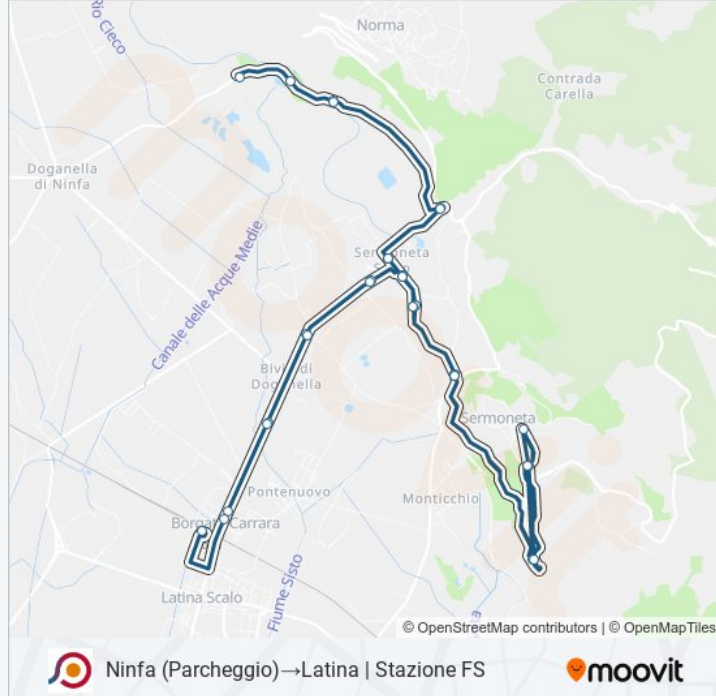

Sermoneta | Via Sermonetana (Km 4)

Sermoneta | Via Irto Via Abbadia

Sermoneta | Via Irto Via Abbadia

Sermoneta | Via Sermonetana Via Pozzo Vione

Sermoneta | Via Sermonetana Via Pozzo Vione

Sermoneta | Via Sermonetana Via Norbana

Sermoneta | Via Sermonetana Via Norbana

Sermoneta | Via Sermonetana Via Vigne

Sermoneta | Via Sermonetana Via Vigne

Sermoneta | Via Sermonetana Via Anime Sante

Sermoneta | Via Sermonetana Via Anime Sante

Sermoneta | Le Pastine

Sermoneta | Le Pastine

Sermoneta | Via Pastine Via Irto

Sermoneta | Via Pastine Via Irto

Latina | Stazione FS

Orari, mappe e fermate della linea bus COTRAL disponibili in un PDF su moovitapp.com. Usa App Moovit per ottenere tempi di attesa reali, orari di tutte le altre linee o indicazioni passo-passo per muoverti con i mezzi pubblici a Roma e Lazio.