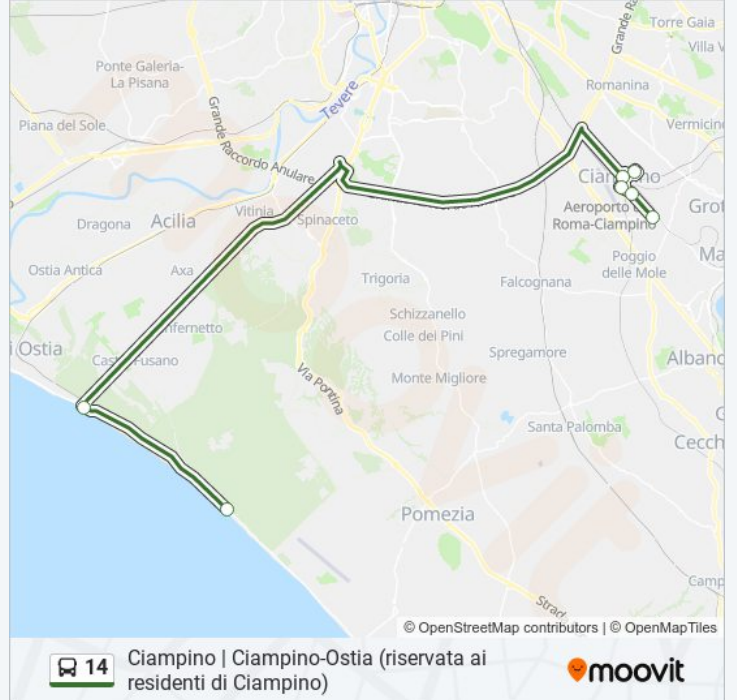

Orari, mappe e fermate della linea bus 14 disponibili in un PDF su moovitapp.com. Usa App Moovit per ottenere tempi di attesa reali, orari di tutte le altre linee o indicazioni passo-passo per muoverti con i mezzi pubblici a Roma e Lazio.

© 2024 Moovit - Tutti i diritti riservati