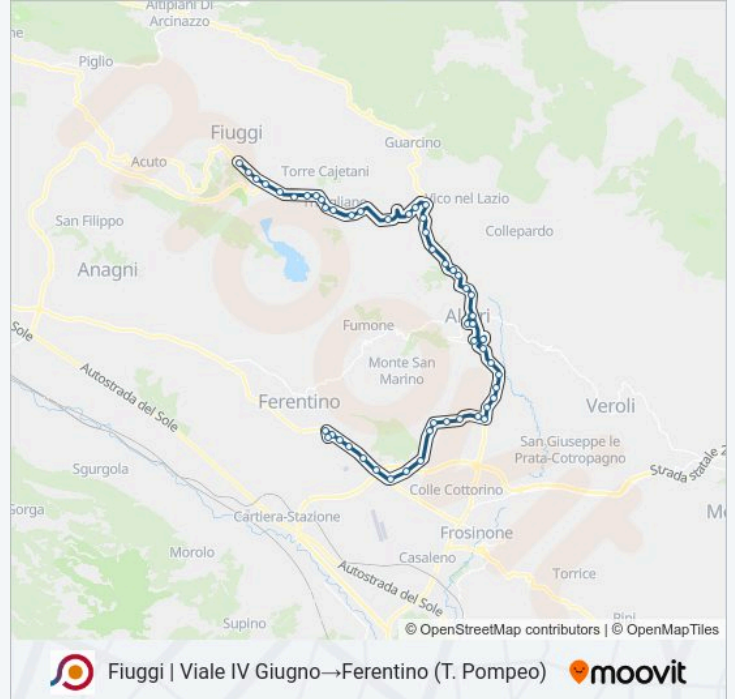

Alatri | Via Santa Cecilia Via Fiuggi

Alatri | Via Santa Cecilia Viale Francia

Alatri | Via Santa Cecilia Via Polledrara

Alatri | Via Santa Cecilia Via Montereio

Alatri | Via Santa Cecilia Via Tecchiena

Alatri | Via Santa Cecilia Via Lago

Alatri | Via Santa Cecilia Via Alberotozzi

Alatri | Via Santa Cecilia Via Casamari

Ferentino | Via Santa Cecilia (Roana)

Ferentino | Via Casilina (Km 79)

Ferentino | Via Casilina (Km 78)

Ferentino | Via Casilina (Km 77)

Ferentino | Via Casilina Via Trinelle

Ferentino | Via Casilina Via Antares

Ferentino | Via Casilina Via Bagni Roana

Ferentino (T. Pompeo)

Orari, mappe e fermate della linea bus COTRAL disponibili in un PDF su moovitapp.com. Usa App Moovit per ottenere tempi di attesa reali, orari di tutte le altre linee o indicazioni passo-passo per muoverti con i mezzi pubblici a Roma e Lazio.