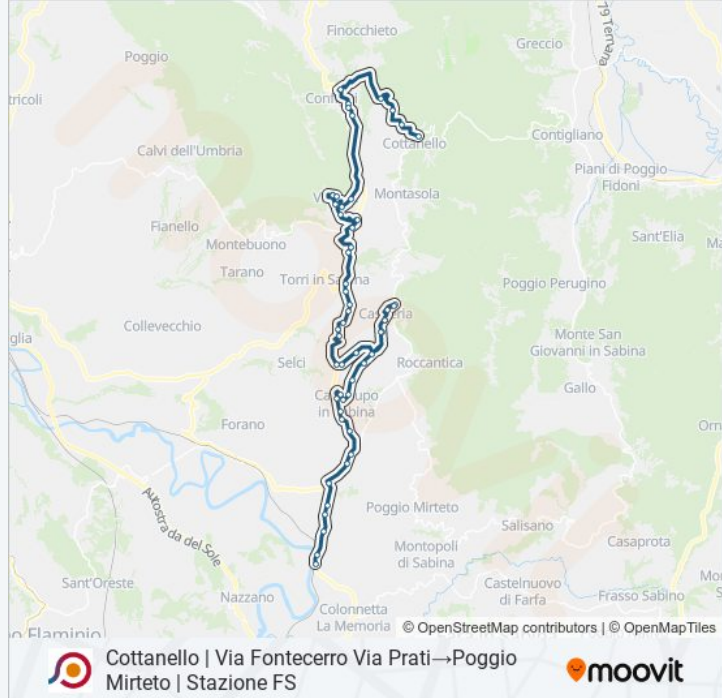

Cantalupo | Sant'Elia

Cantalupo | Via Passo Corese (Km 20)

Cantalupo | Via Passo Corese Via San Lorenzo

Poggio Catino | Via Passo Corese Via Galantina

Poggio Catino | Galantina

Poggio Mirteto | Via Passo Corese Via Sant'Angelo

Poggio Mirteto | Via Passo Corese Via Santa Lucia

Poggio Mirteto | Via Passo Corese (Capacqua)

Poggio Mirteto | Scalo

Poggio Mirteto | Stazione FS

Orari, mappe e fermate della linea bus COTRAL disponibili in un PDF su moovitapp.com. Usa [App Moovit](#) per ottenere tempi di attesa reali, orari di tutte le altre linee o indicazioni passo-passo per muoverti con i mezzi pubblici a Roma e Lazio.