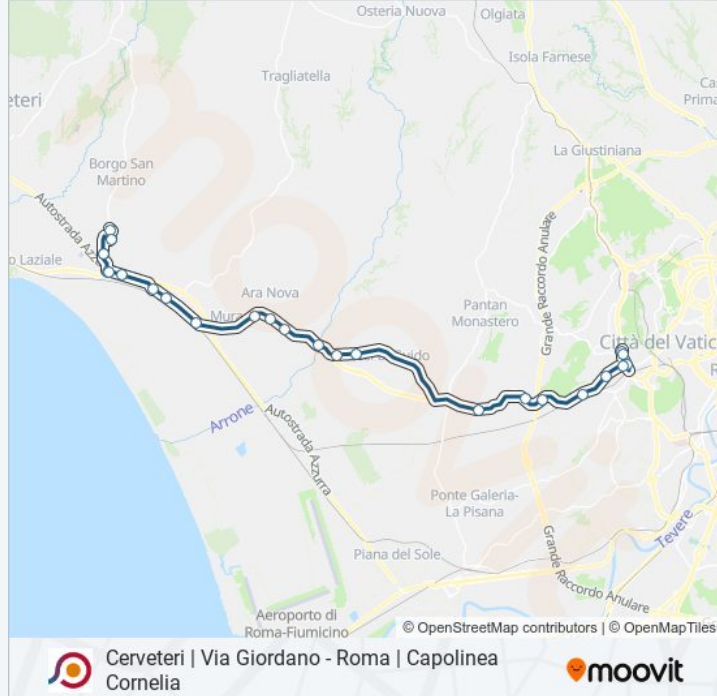

La linea bus COTRAL Cerveteri | Via Giordano - Roma | Capolinea Cornelia ha una destinazione. Durante la settimana è operativa:

(1) Cerveteri | Via Giordano (Valcanneto)→Roma (Cornelia): 06:50

Usa Moovit per trovare le fermate della linea bus COTRAL più vicine a te e scoprire quando passerà il prossimo mezzo della linea bus COTRAL

Direzione: Cerveteri | Via Giordano (Valcanneto)→Roma (Cornelia)

25 fermate

[VISUALIZZA GLI ORARI DELLA LINEA](#)

Cerveteri | Via Giordano (Valcanneto)

Valcanneto

Ceri Bv Sud

Cerveteri | Via Ceri Via Casaletti

Informazioni sulla linea bus COTRAL

Direzione: Cerveteri | Via Giordano (Valcanneto)→Roma (Cornelia)

Fermate: 25

Durata del tragitto: 56 min

La linea in sintesi:

Aurelia/Via Della Stazione Aurelia

Aurelia/Da Rosate

Aurelia/Azone

De La Salle (Ma)

Circonvallazione Cornelia Incr. Via Tardini

Roma (Cornelia)

Orari, mappe e fermate della linea bus COTRAL disponibili in un PDF su moovitapp.com. Usa [App Moovit](#) per ottenere tempi di attesa reali, orari di tutte le altre linee o indicazioni passo-passo per muoverti con i mezzi pubblici a Roma e Lazio.