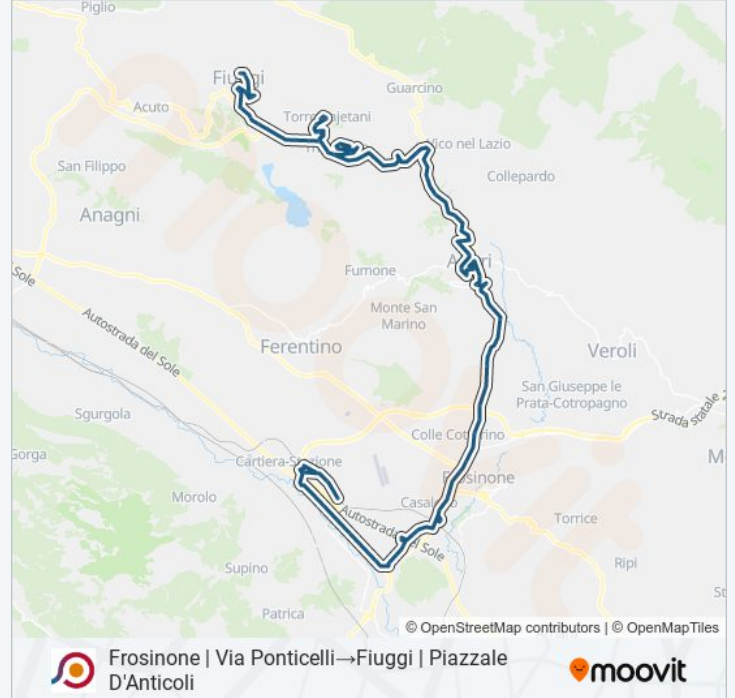

La linea bus COTRAL Frosinone | Via Ponticelli→Fiuggi | Piazzale D'Anticoli ha una destinazione. Durante la settimana è operativa:

(1) Frosinone | Via Ponticelli→Fiuggi | Piazzale D'Anticoli: 06:10

Usa Moovit per trovare le fermate della linea bus COTRAL più vicine a te e scoprire quando passerà il prossimo mezzo della linea bus COTRAL

Alatri | Via Circonvallazione Via Marconi

Alatri | Via Circonvallazione Viale Duca D'Aosta

Alatri | Porta San Francesco

Alatri | Via Madonna Sanità Via De Gasperi

Alatri | Via Madonna Sanità Via Colleprata

Alatri | Ospedale

Alatri | Zona Industriale

Alatri | Via Fiuggi Via Colleparado

Alatri | Via Fiuggi Via Pacciano

Alatri | Via Fiuggi Via 5 Strade

Alatri | Collelavena

Vico | Via Prenestina Via Mola Corte

Vico | Via Prenestina Via Croce

Vico | Via Prenestina Via Sublacense

Vico | Pitocco

Vico | Via Prenestina Via Maranillo

Vico | Via Prenestina (Km 19)

Trivigliano | Via Prenestina Via San Giovanni

Trivigliano | Via Prenestina (Km 22)

Trivigliano | Via Prenestina Via Bonanni