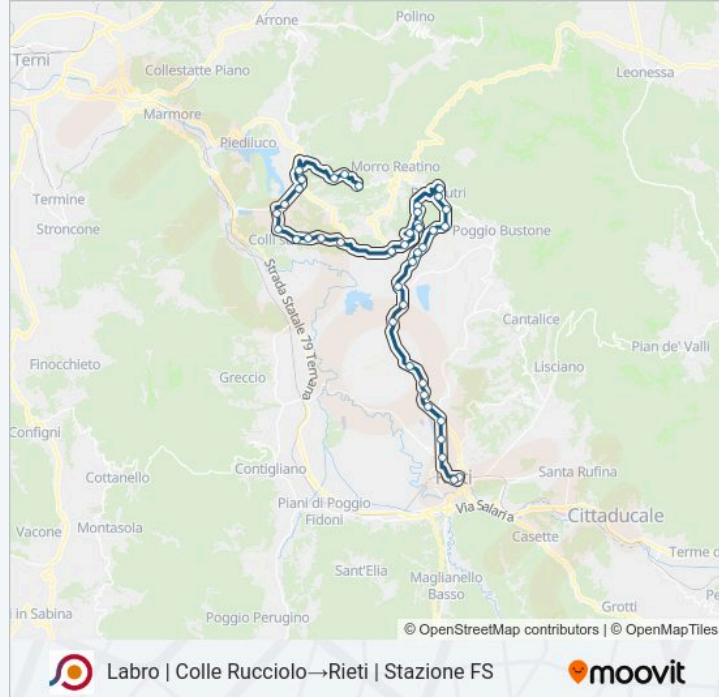

### Informazioni sulla linea bus COTRAL

**Direzione:** Labro | Colle Rucciolo → Rieti | Stazione FS

**Fermate:** 40

**Durata del tragitto:** 60 min

**La linea in sintesi:**

Rivodutri | Via Apoleggia, 7

Rivodutri | Via Cupo

Rivodutri | Via Santa Susanna

Rivodutri | Le Ettie

Rivodutri | Piedicolle

Rivodutri | Sorgenti Santa Susanna

Rivodutri | Villaggio Santa Maria

Rivodutri | Via Santa Susanna Via Cerroni

Rivodutri | Vignaletto

Rivodutri | Ponte Crispolti

Rieti | Ponte Crispolti

Rieti | Via Ternana Via Settecamini

Rieti | Via Ternana (Km 43)

Rieti | Via Ternana (Km 44)

Rieti | Basso Cottano

Rieti | Via Ternana Via Casale Monache

Quattro Strade, Via Dentato

Rieti | Via Dentato

Rieti | Piazza XXIII Settembre

Rieti | Via Porrara Via Ricci

Rieti | Stazione FS

Orari, mappe e fermate della linea bus COTRAL disponibili in un PDF su [moovitapp.com](https://moovitapp.com). Usa App Moovit per ottenere tempi di attesa reali, orari di tutte le altre linee o indicazioni passo-passo per muoverti con i mezzi pubblici a Roma e Lazio.