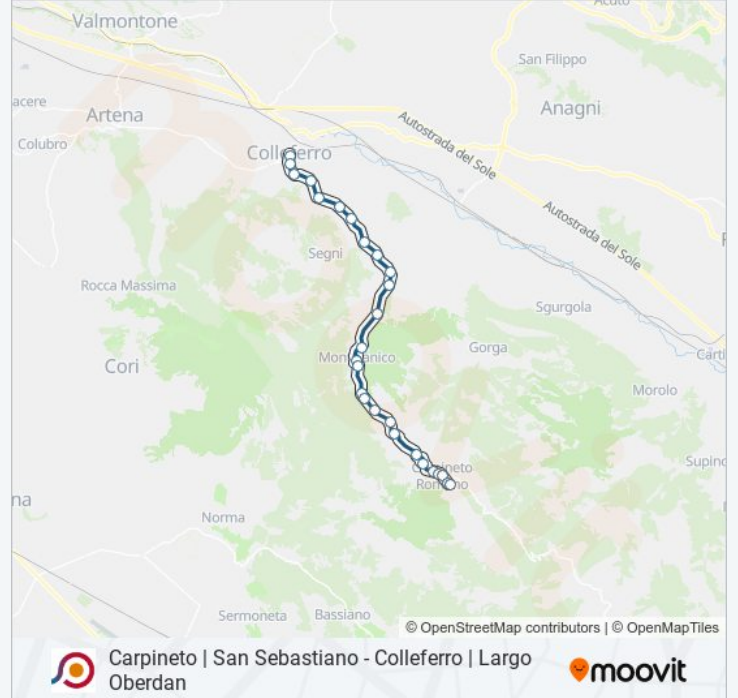

La linea bus COTRAL Carpineto | San Sebastiano - Colferro | Largo Oberdan ha una destinazione. Durante la settimana è operativa:

(1) Carpineto (S. Sebastiano)→Colferro | Largo Oberdan: 12:00

Usa Moovit per trovare le fermate della linea bus COTRAL più vicine a te e scoprire quando passerà il prossimo mezzo della linea bus COTRAL

**Direzione: Carpineto (S. Sebastiano)→Colferro
| Largo Oberdan**

27 fermate

[VISUALIZZA GLI ORARI DELLA LINEA](#)

- Carpineto (S. Sebastiano)
- Carpineto | Via Roma
- Carpineto | Piazza Della Vittoria
- Carpineto , V S. Agostino
- Carpineto , Chiesa Di S. Agostino
- Carpineto | Via Carpinetana (Km 19)
- Carpineto | Via Carpinetana (Scarangi)
- Carpineto | Via Carpinetana (Km 17)
- Carpineto | Via Carpinetana (Serola)
- Carpineto | Via Carpinetana (Km 16)
- Montelanico | Via Carpinetana (Km 15)
- Montelanico | Via Carpinetana (Km 15)
- Montelanico | Via Mazzini
- Montelanico | Piazza V. Emanuele II
- Montelanico | Viale Ungheria
- Montelanico | Via Carpinetana Via Vigne Nuove
- Segni | Via Carpinetana Via Lepini
- Segni | Via Carpinetana (Carinella)
- Segni | Via Carpinetana (Fornaci)

Informazioni sulla linea bus COTRAL

Direzione: Carpineto (S. Sebastiano)→Colferro | Largo Oberdan

Fermate: 27

Durata del tragitto: 30 min

La linea in sintesi:

Segni | Via Carpinetana (Km 7)

Segni | Via Carpinetana Via Gavignanese

Segni | Via Carpinetana Via Mola

Segni | Via Carpinetana (Recchia)

Colleferro | Via Carpinetana Viale America

Colleferro | Corso Turati Viale Europa

Colleferro | Ospedale

Colleferro | Largo Oberdan

Orari, mappe e fermate della linea bus COTRAL disponibili in un PDF su moovitapp.com. Usa [App Moovit](#) per ottenere tempi di attesa reali, orari di tutte le altre linee o indicazioni passo-passo per muoverti con i mezzi pubblici a Roma e Lazio.