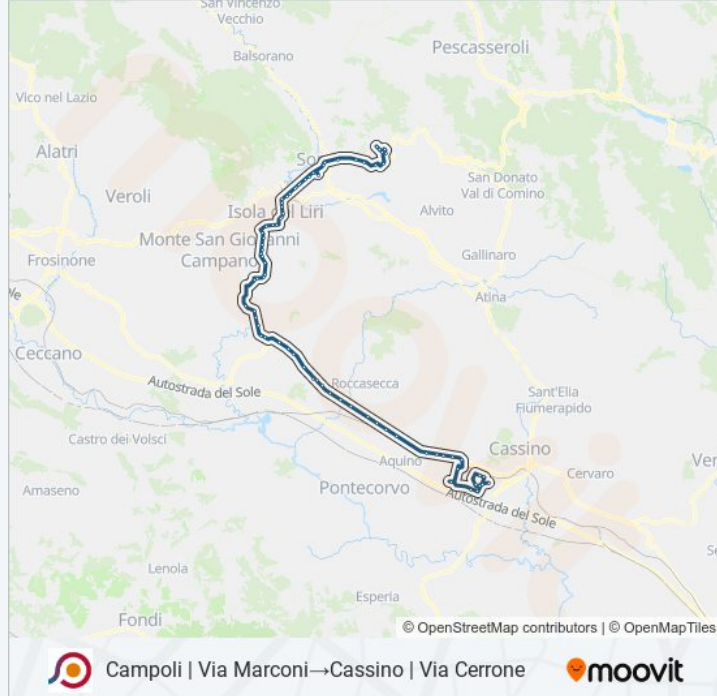

Fontana Liri | Via Fontecupa Via Muraglione

Fontana Liri | Via Valle Liri (Km 68)

Fontana Liri | Via Valle Liri Via Anitrella

Fontana Liri | Cimitero

Fontana Liri | Corso Trieste

Fontana Liri | Corso Trieste Via Terme

Arce | Sant'Eleuterio

Arce | Via Fontanelle Via Campostefano

Arce | Via Fontanelle Via Sant'Eluterio

Arce | Stazione FS

Arce | Murata

Arce | Via Casilina Via Fraioli

Colfelice | Cimitero

Colfelice | Collefosso