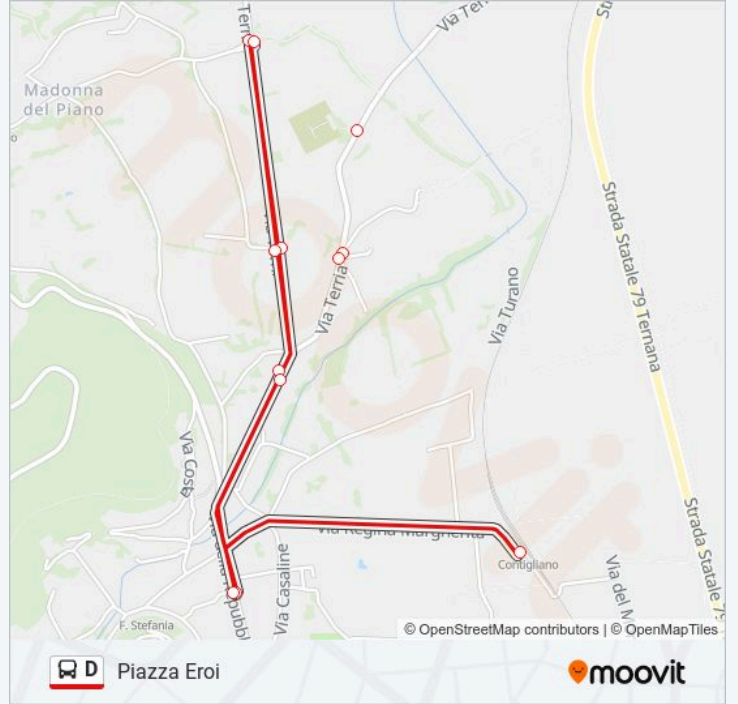

Piazza Eroi

Scarica L'App

La linea bus D Piazza Eroi ha una destinazione. Durante la settimana è operativa:

(1) Piazza Eroi: 06:20 - 14:10

Usa Moovit per trovare le fermate della linea bus D più vicine a te e scoprire quando passerà il prossimo mezzo della linea bus D

Direzione: Piazza Eroi

9 fermate

[VISUALIZZA GLI ORARI DELLA LINEA](#)

Contigliano | Piazza Eroi

Contigliano FS

Contigliano | Via Terni Via Terria

Via Terni, 29

Contigliano | Madonna Del Piano

Contigliano | Madonna Del Piano

Via Terni, 29

Contigliano | Via Terni Via Terria

Contigliano | Piazza Eroi

Orari della linea bus D

Orari di partenza verso Piazza Eroi:

| | |
|-----------|-----------------|
| lunedì | 06:20 - 14:10 |
| martedì | 06:20 - 14:10 |
| mercoledì | 06:20 - 14:10 |
| giovedì | 06:20 - 14:10 |
| venerdì | 06:20 - 14:10 |
| sabato | 06:20 - 14:10 |
| domenica | Non in Servizio |

Informazioni sulla linea bus D

Direzione: Piazza Eroi

Fermate: 9

Durata del tragitto: 13 min

La linea in sintesi:

Orari, mappe e fermate della linea bus D disponibili in un PDF su moovitapp.com. Usa App Moovit per ottenere tempi di attesa reali, orari di tutte le altre linee o indicazioni passo-passo per muoverti con i mezzi pubblici a Roma e Lazio.