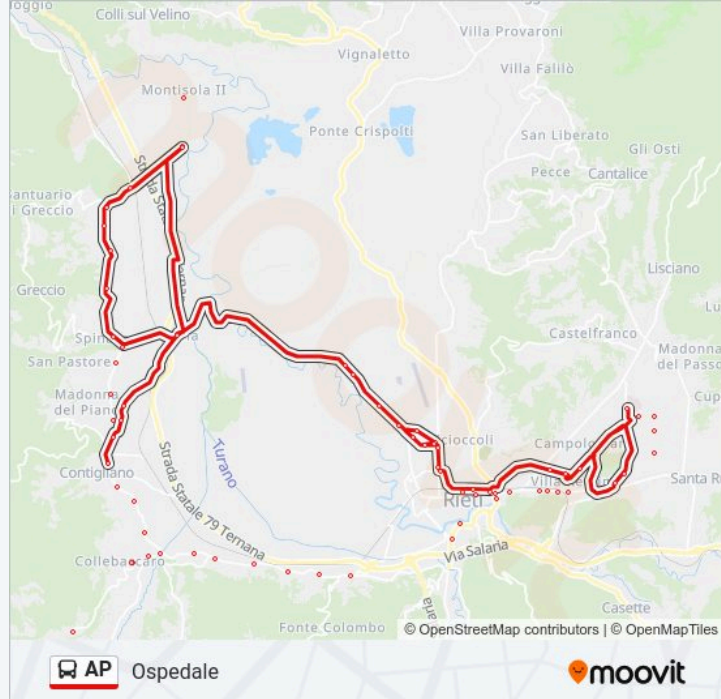

V.le Fassini (Ist. Rosatelli)

Fassini - Giotto

Via Chiesa Nuova, 29

V.le Chiesa Nuova (Liceo)

Viale Alberto Fassini, 14

Rieti | Piazza XXIII Settembre

V.le Maraini (Ex Piaggio)

Porrara - Maraini

Porrara - Ricci

De Gasperi - Formichetti

Centro Comm. I Cubi

Rieti | Palazzetto Dello Sport

Via Dell'Elettronica (Scuola)

Rieti | Ospedale San Camillo

Direzione: Piazza Eroi

45 fermate

[VISUALIZZA GLI ORARI DELLA LINEA](#)

Rieti | Ospedale San Camillo

Via Togliatti (Guardia Di Finanza)

V.le Morroni (Porta D'Arce)

Viale Morroni

Rieti | Stazione FS

Rieti | Via Maraini

V.le Maraini Via Amatrice

V.le Maraini (Farmacia)

V.le Maraini (Ex Piaggio)

Rieti | Piazza XXIII Settembre

V.le Fassini (Ist. Rosatelli)

Fassini - Giotto

Via Chiesa Nuova, 14

Via Chiesa Nuova, 111

Via Chiesa Nuova, 127

Orari della linea bus AP

Orari di partenza verso Piazza Eroi:

lunedì	08:15 - 16:45
martedì	08:15 - 16:45
mercoledì	08:15 - 16:45
giovedì	08:15 - 16:45
venerdì	08:15 - 16:45
sabato	08:15 - 16:45
domenica	Non in Servizio

Informazioni sulla linea bus AP

Direzione: Piazza Eroi

Fermate: 45

Durata del tragitto: 35 min

La linea in sintesi: