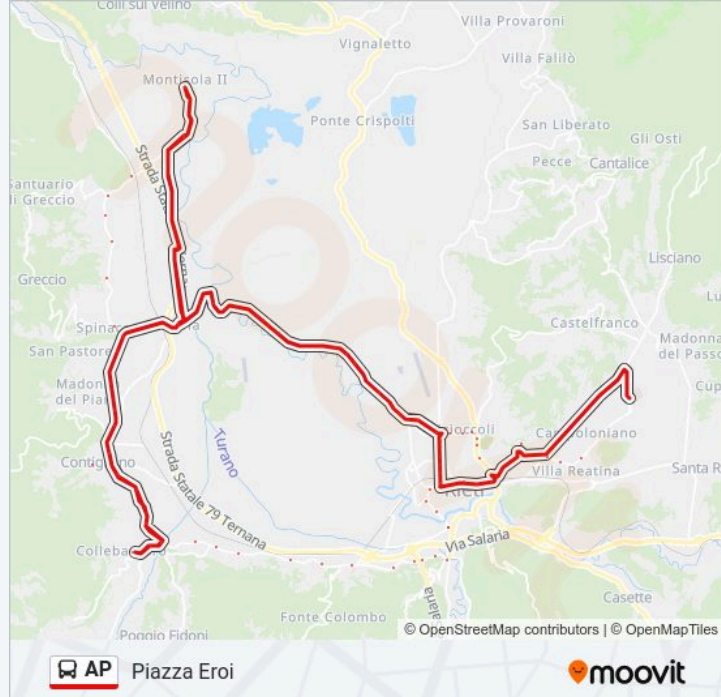

Rieti | Chiesa Nuova

Rieti | Via Chiesa Nuova Via Cese

Via Chiesa Nuova, 173

Via Chiesa Nuova

Rieti | Via Greccio (Km 5)

Via Chiesa Nuova

Rieti | Via Greccio Via Settecamini

Rieti | Via Greccio (Km 6)

Contigliano | Via Chiesa Nuova Via Terria

Contigliano | Terria

Montisola I

Montisola II

Montisola I

Contigliano | Via Terni Via Greccio

Contigliano | Via Terni Via Piano

Contigliano | Madonna Del Piano

Via Terni, 29

Contigliano | Via Terni Via Terria

Contigliano | Piazza Eroi

Contigliano | Via Repubblica Via San Lorenzo

Contigliano | Cerquetello

Contigliano | Via Fontecerro Via Fonte Lupa

Bivio Fontecerro - Tancia

Bivio Collebaccaro

Parco Della Musica - Villa Battistini

Bivio Fontecerro - Tancia

Contigliano | Via Fontecerro Via Fonte Lupa

Contigliano | Cerquetello

Contigliano | Via Repubblica Via San Lorenzo

Contigliano | Piazza Eroi

Direzione: Rieti FS

18 fermate

Orari della linea bus AP

Orari di partenza verso Rieti FS: