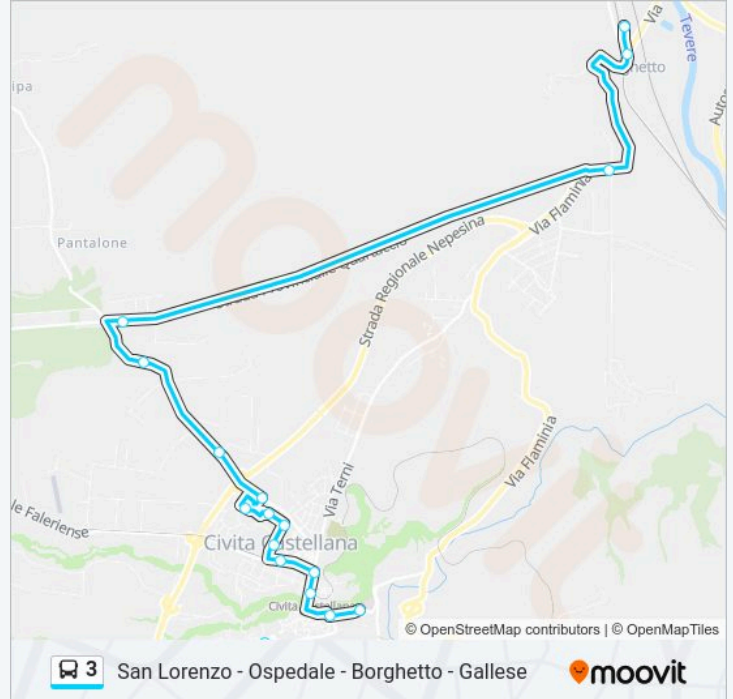

Informazioni sulla linea bus 3

Direzione: Borghetto

Fermate: 23

Durata del tragitto: 31 min

La linea in sintesi:

Civita | Monte Filippetti

Civita | Quartaccio (Hotel)

Civita | Via Flaminia Via Gargarasi

Civita | Borghetto

Borghetto | Stazione FS

Direzione: Gallese

25 fermate

[VISUALIZZA GLI ORARI DELLA LINEA](#)

Civita | Ospedale

Civita | Corso Buozzi

Civita | Stazione

Gallese | Viale Valli Via Rosato

Gallese | Viale San Famiano

Gallese | Piazza Don Milani

Direzione: Ospedale

25 fermate

[VISUALIZZA GLI ORARI DELLA LINEA](#)

Gallese | Piazza Don Milani

Gallese | Viale San Famiano