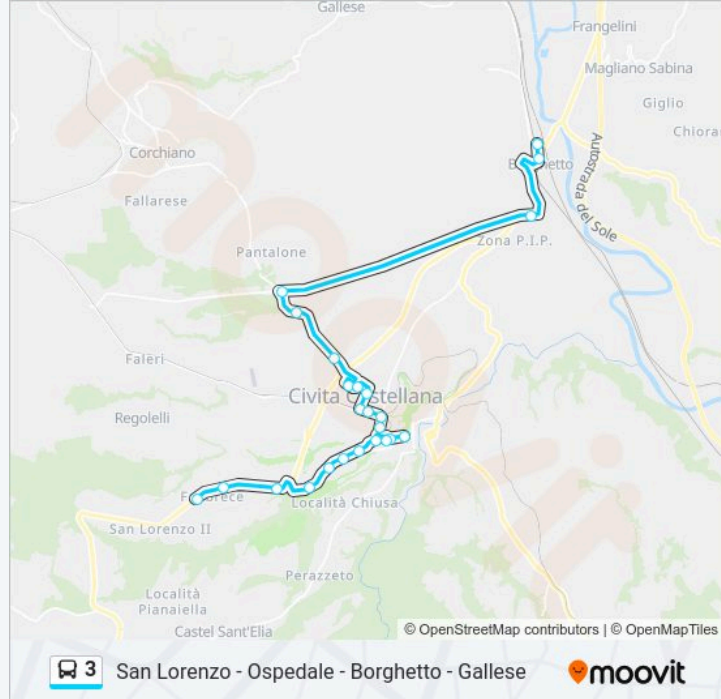

Gallese | Viale Valli Via Rosato

Gallese | Viale San Famiano

Gallese | Piazza Don Milani

Direzione: Ospedale

25 fermate

[VISUALIZZA GLI ORARI DELLA LINEA](#)

Gallese | Piazza Don Milani

Gallese | Viale San Famiano

Orari della linea bus 3

Orari di partenza verso San Lorenzo:

lunedì	14:30 - 16:30
martedì	14:30 - 16:30
mercoledì	14:30 - 16:30
giovedì	14:30 - 16:30
venerdì	14:30 - 16:30
sabato	14:30 - 16:30
domenica	Non in Servizio

Informazioni sulla linea bus 3

Direzione: San Lorenzo

Fermate: 24

Durata del tragitto: 30 min

La linea in sintesi:

Civita | Via Roma Via Priati

Civita | Fontana Quaiola

Civita | Via Neseppina (Arabesk)

Civita | Via Neseppina (Svincolo)

Civita | Fabbrecc

Civita | San Lorenzo

Orari, mappe e fermate della linea bus 3 disponibili in un PDF su moovitapp.com. Usa App Moovit per ottenere tempi di attesa reali, orari di tutte le altre linee o indicazioni passo-passo per muoverti con i mezzi pubblici a Roma e Lazio.