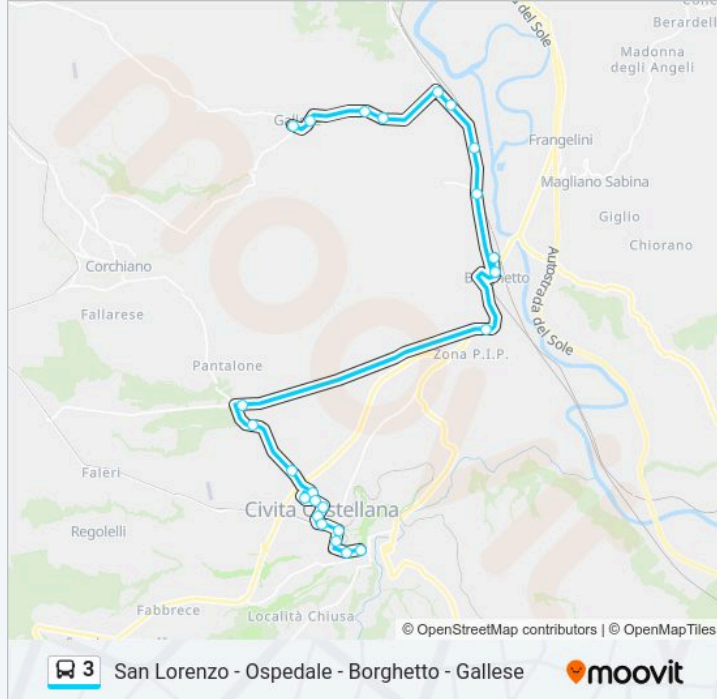

Direzione: Gallese

Fermate: 25

Durata del tragitto: 20 min

La linea in sintesi:

Gallese | Via Magliano Via Camillara

Gallese | Via Magliano Via Industrie

Gallese | Scalo Teverina

Gallese | Valli

Gallese | Viale Valli Via Rosato

Gallese | Viale San Famiano

Gallese | Piazza Don Milani

Direzione: Ospedale

25 fermate

[VISUALIZZA GLI ORARI DELLA LINEA](#)

Gallese | Piazza Don Milani

Gallese | Viale San Famiano