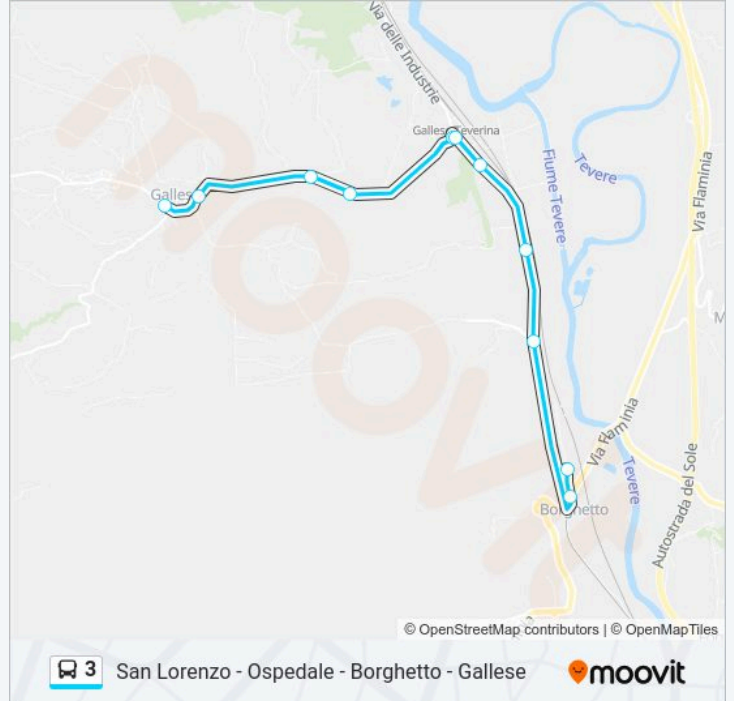

Usa Moovit per trovare le fermate della linea bus 3 più vicine a te e scoprire quando passerà il prossimo mezzo della linea bus 3

Direzione: Borghetto

11 fermate

[VISUALIZZA GLI ORARI DELLA LINEA](#)

Gallese | Piazza Don Milani

Gallese | Via Magliano Str. Corteccoli

Civita | Borghetto

Borghetto | Stazione FS

Orari della linea bus 3

Orari di partenza verso Borghetto:

lunedì	14:00
martedì	14:00
mercoledì	14:00
giovedì	14:00
venerdì	14:00
sabato	14:00
domenica	Non in Servizio

Informazioni sulla linea bus 3

Direzione: Borghetto

Fermate: 11

Durata del tragitto: 16 min

La linea in sintesi:

Direzione: Borghetto

23 fermate

[VISUALIZZA GLI ORARI DELLA LINEA](#)

Gallese | Viale Valli Via Rosato

Gallese | Viale San Famiano

Gallese | Piazza Don Milani

Direzione: Ospedale

25 fermate

[VISUALIZZA GLI ORARI DELLA LINEA](#)

Gallese | Piazza Don Milani

Gallese | Viale San Famiano