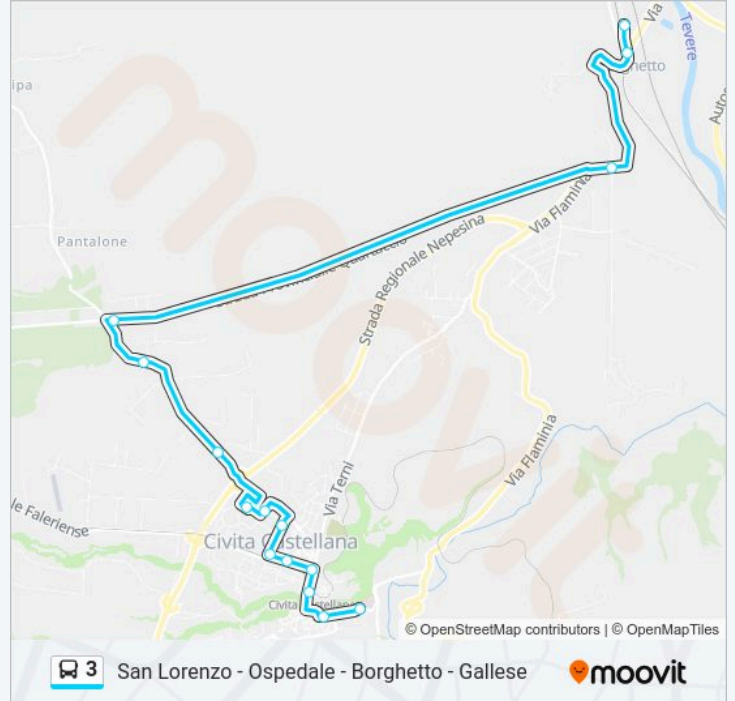

Gallese | Viale Valli Via Rosato

Gallese | Viale San Famiano

Gallese | Piazza Don Milani

Direzione: Ospedale

25 fermate

[VISUALIZZA GLI ORARI DELLA LINEA](#)

Gallese | Piazza Don Milani

Gallese | Viale San Famiano

Informazioni sulla linea bus 3

Direzione: Ospedale

Fermate: 25

Durata del tragitto: 30 min

La linea in sintesi:

- Civita | Via Minio Via Allende
- Civita | Via Minio Via Mazzini
- Civita | Via Mazzini
- Civita | Piazza Marcantoni
- Civita | Stazione
- Civita | Corso Buozzi
- Civita | Ospedale

Direzione: San Lorenzo

24 fermate

[VISUALIZZA GLI ORARI DELLA LINEA](#)

- Borghetto | Stazione FS
- Civita | Borghetto
- Civita | Via Flaminia Via Gargarasi
- Civita | Quartaccio (Hotel)
- Civita | Monte Filippetti
- Civita | Via Corchiano Via Fontanelle
- Civita | Piazza Pertini
- Civita | I.I.S. Giuseppe Colasanti
- Civita | Via Minio Via Allende
- Civita | Via Minio Via Mazzini
- Civita | Via Mazzini
- Civita | Piazza Marcantoni
- Civita | Stazione
- Civita | Corso Buozzi
- Civita | Ospedale
- Civita | Corso Buozzi
- Civita | Piazza Matteotti
- Civita | Via Roma Via Colombo

Informazioni sulla linea bus 3

Direzione: San Lorenzo

Fermate: 24

Durata del tragitto: 30 min

La linea in sintesi:

Civita | Via Roma Via Priati

Civita | Fontana Quaiola

Civita | Via Neseppina (Arabesk)