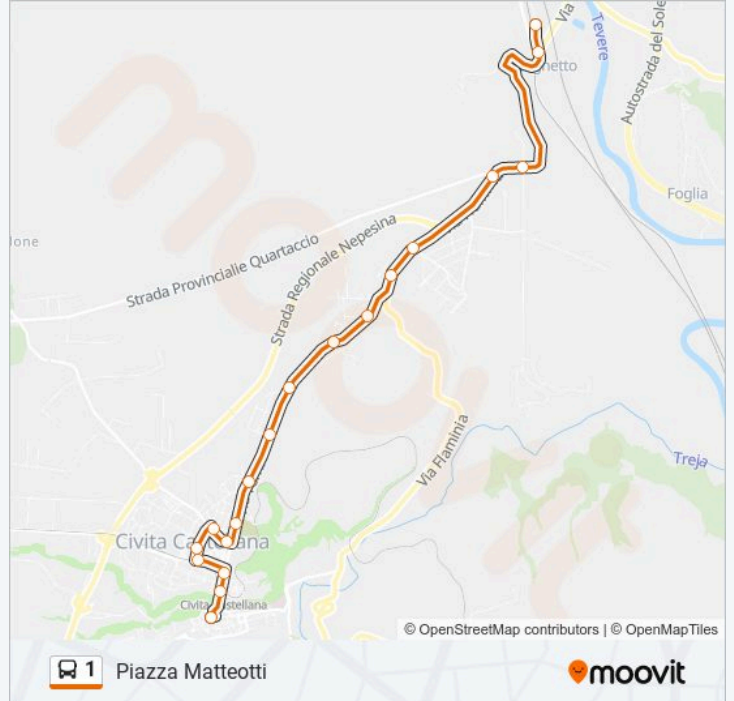

La linea in sintesi:

Direzione: Piazza Matteotti

19 fermate

[VISUALIZZA GLI ORARI DELLA LINEA](#)

- Borghetto | Stazione FS
- Civita | Borghetto
- Civita | Via Flaminia Via Gargarasi
- Civita | Zona Industriale Prataroni
- Civita | Via Flaminia Via Volta
- Civita | Via Flaminia Via Monticelli
- Civita | Sassacci
- Civita | Via Terni Via Flamini
- Civita | Casale Ettore
- Civita | Via Terni Via Palombara
- Civita | Via Terni Via Celle
- Civita | Cimitero
- Civita | Via Papa Giovanni XXIII
- Civita | Piazza Liberazione
- Civita | Piazza Di Vittorio
- Civita | Via Mazzini
- Civita | Piazza Marcantoni
- Civita | Stazione

Orari della linea bus 1

Orari di partenza verso Piazza Matteotti:

lunedì	06:05
martedì	06:05
mercoledì	06:05
giovedì	06:05
venerdì	06:05
sabato	06:05
domenica	Non in Servizio

Informazioni sulla linea bus 1

Direzione: Piazza Matteotti

Fermate: 19

Durata del tragitto: 15 min

La linea in sintesi:

Direzione: San Giovanni

14 fermate

[VISUALIZZA GLI ORARI DELLA LINEA](#)

Borghetto | Stazione FS