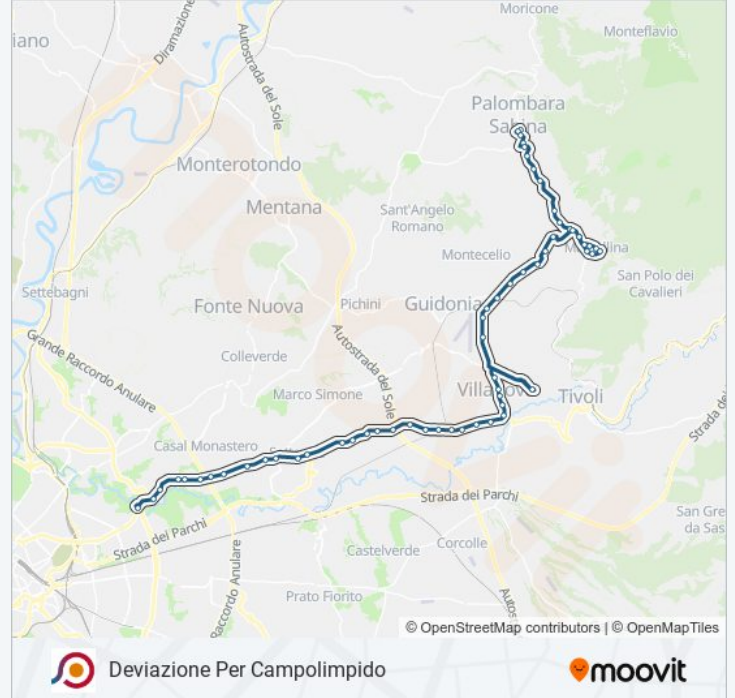

Marcellina | Via Roma Via Gramsci

San Polo | Via Maremmana Via Peschie

Marcellina | Via Maremmana (Km 24)

Marcellina | Via Maremmana (Km 25)

Marcellina | Via Maremmana (Km 26)

Marcellina | Vocabolo Campetella

Guidonia | Via Maremmana Via Ferrari

Guidonia | Via Maremmana Via Gentile

Guidonia | Via Maremmana (La Tartaruga)

Guidonia | Via Maremmana Via Colle Rosa

Tivoli | Via Radiciotti

Guidonia | Via Maremmana Via Campanella

Guidonia | Via Maremmana Via Saffi

Guidonia | Via Maremmana Via Cattaneo

Guidonia | Via Maremmana (Villanova)

Guidonia | Via Maremmana (Pontelucano)

Tivoli | Via Tiburtina Via Canneti

Tivoli | Via Tiburtina (Cava Travertino)

Guidonia | Via Tiburtina Via Palermo

Guidonia | Via Tiburtina (Villalba)

Tivoli | Bagni Di Tivoli FS

Tivoli | Via Tiburtina Via Salgari

Guidonia | Via Tiburtina Via Platani

Guidonia | Via Tiburtina (Centro Comm.)

Guidonia | Via Tiburtina Via Gualandi

Guidonia | Via Tiburtina Via Einaudi

Guidonia | Via Tiburtina Via Galilei

Guidonia | Via Tiburtina Via Pontecorvo

Tiburtina/Belli

Tiburtina/Dogliola

Roma | Via Tiburtina Via Tecnopolo

Roma | Via Tiburtina (Scavi Settecamini)

Roma | Via Tiburtina (Settecamini)