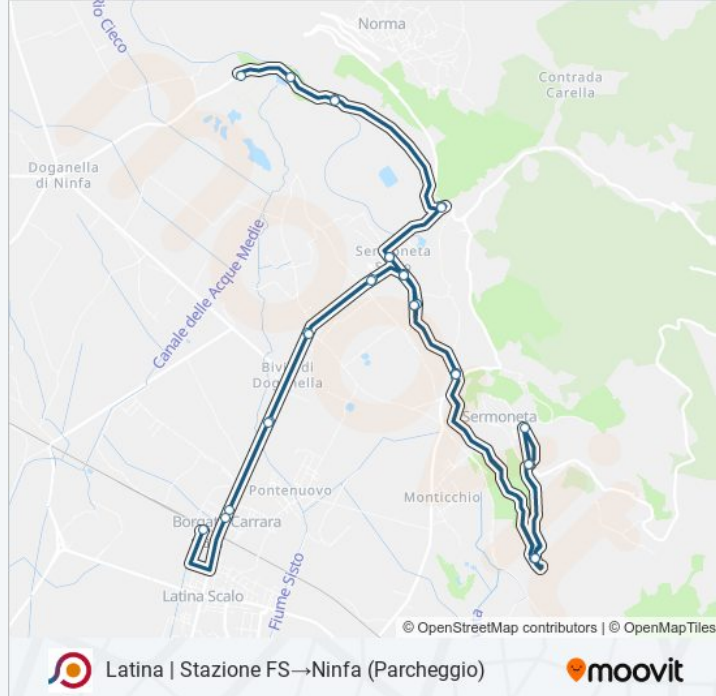

Sermoneta | Via Sermonetana (Km 4)

Sermoneta | Via Sermonetana (Km 4)

Sermoneta | Via Irto Via Abbazia

Sermoneta | Via Irto Via Abbazia

Sermoneta | Via Sermonetana Via Pozzo Vione

Sermoneta | Via Sermonetana Via Pozzo Vione

Sermoneta | Via Sermonetana Via Norbana

Sermoneta | Via Sermonetana Via Norbana

Sermoneta | Piazza Caracupa

Sermoneta | Piazza Caracupa

Sermoneta | Via Ninfinia Via Norbana

Sermoneta | Via Ninfinia Via Norbana

Norma | Via Ninfinia Via Pelliccio

Norma | Via Ninfinia Via Pelliccio

Norma | Lago Di Ninfa

Ninfa (Parcheggio)

Orari, mappe e fermate della linea bus COTRAL disponibili in un PDF su [moovitapp.com](https://moovitapp.com). Usa App Moovit per ottenere tempi di attesa reali, orari di tutte le altre linee o indicazioni passo-passo per muoverti con i mezzi pubblici a Roma e Lazio.