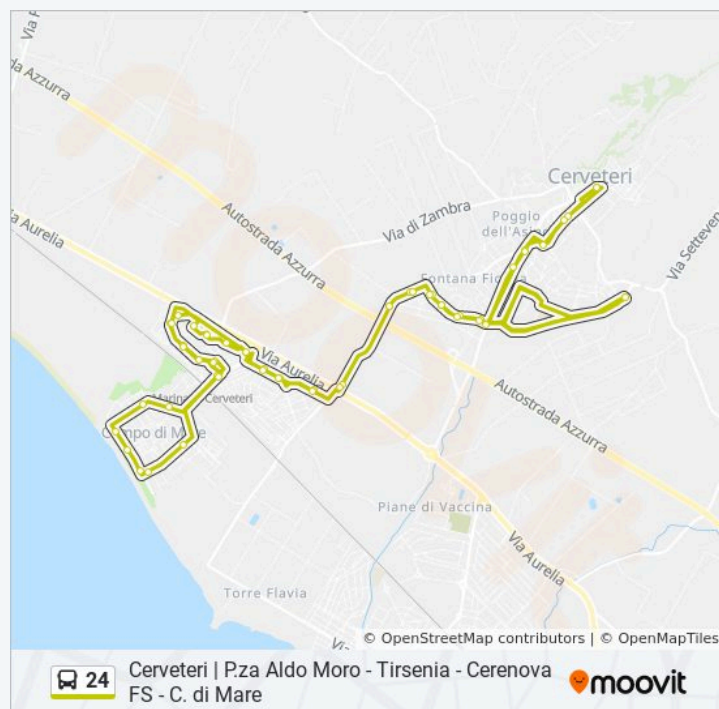

Cerveteri, Via Suessola

sabato

15:30 - 17:00

domenica

Non in Servizio

Informazioni sulla linea bus 24

Direzione: Circolare (-> Stadio -> Cc Coop)

Fermate: 52

Durata del tragitto: 62 min

La linea in sintesi:

Cerveteri, Via Capua

Cerveteri, Via Angelucci Via Pastore

Cerveteri, Via Angelucci (Parco)

Cerveteri, Via Agylla

Cerveteri, Cantina Sociale

Cerveteri, Via Morella Via Morlacca