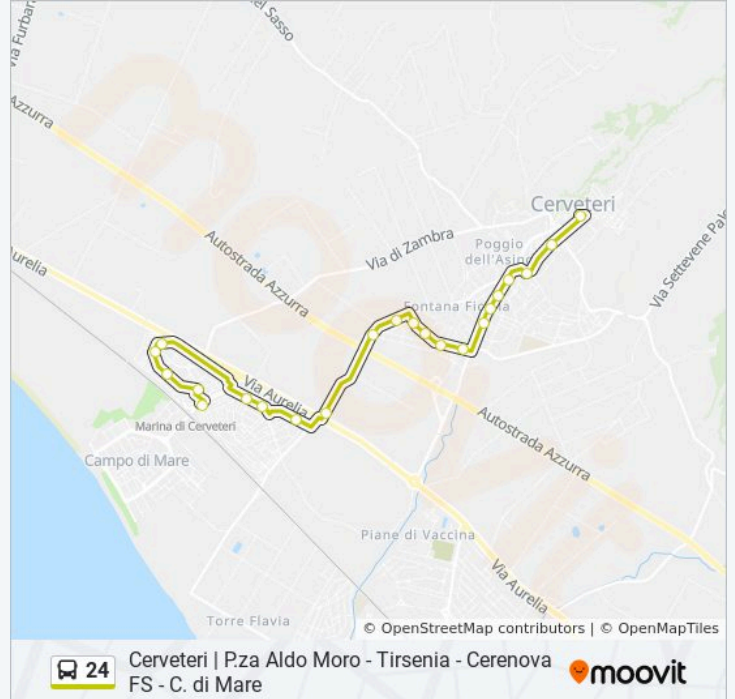

Usa Moovit per trovare le fermate della linea bus 24 più vicine a te e scoprire quando passerà il prossimo mezzo della linea bus 24

Direzione: Cerenova FS - Piazza Aldo Moro

22 fermate

[VISUALIZZA GLI ORARI DELLA LINEA](#)

Orari della linea bus 24

Orari di partenza verso Cerenova FS - Piazza Aldo Moro:

lunedì	19:05
martedì	19:05
mercoledì	19:05
giovedì	19:05
venerdì	19:05
sabato	19:05
domenica	Non in Servizio

Informazioni sulla linea bus 24

Direzione: Cerenova FS - Piazza Aldo Moro

Fermate: 22

Durata del tragitto: 22 min

La linea in sintesi:

Cerveteri, Via Sett Palo (Madonna Cannet

Cerveteri, Via Settevene Palo (Poste)

Cerveteri | Piazza Moro

Direzione: Circolare

54 fermate

[VISUALIZZA GLI ORARI DELLA LINEA](#)

Cerveteri | Piazza Moro

Cerveteri, Via Settevene Palo 184

Cerveteri | Via Settevene Palo Via Font. Morella

Cerveteri, Via Sett Palo Piazza Rosselle

Cerveteri | Via Settevene Palo Via Morelli