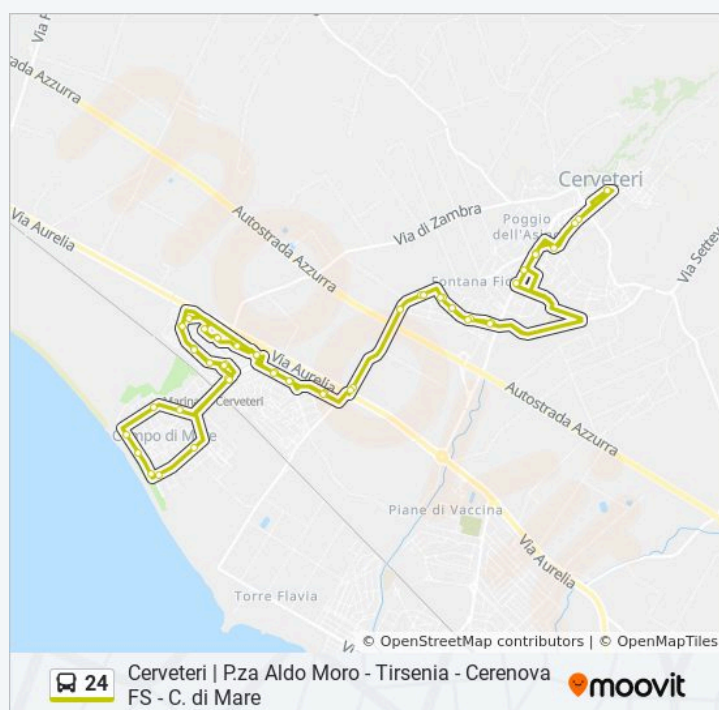

Informazioni sulla linea bus 24

Direzione: Circolare (-> Cc Coop)

Fermate: 50

Durata del tragitto: 53 min

La linea in sintesi:

Cerveteri, V.le Mediterraneo, 29

Cerveteri, Lungomare Dei Navigatori Etruschi, 13