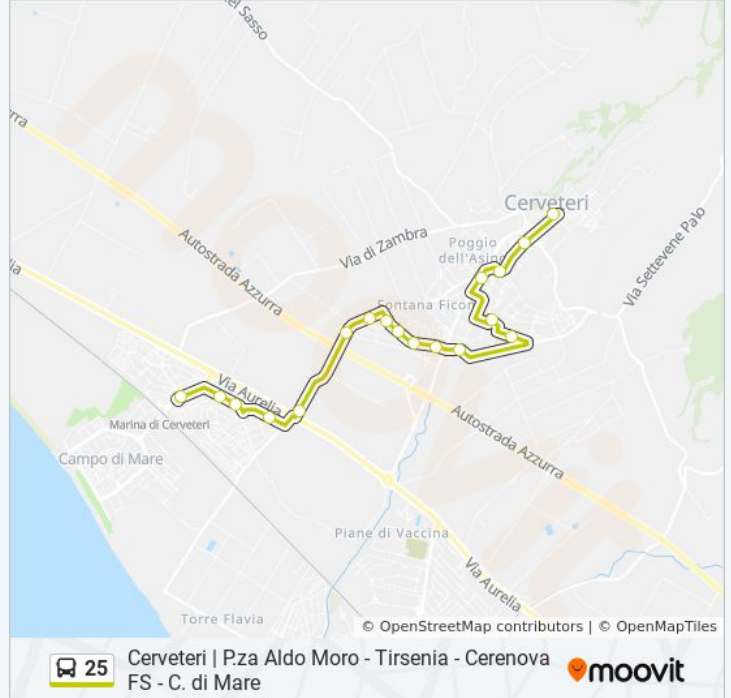

Cerveteri | Piazza Moro

Orari della linea bus 25

Orari di partenza verso Cerenova FS - Piazza Aldo Moro (Mattei):

lunedì	07:20
martedì	07:20
mercoledì	07:20
giovedì	07:20
venerdì	07:20
sabato	Non in Servizio
domenica	Non in Servizio

Informazioni sulla linea bus 25

Direzione: Cerenova FS - Piazza Aldo Moro (Mattei)

Fermate: 18

Durata del tragitto: 20 min

La linea in sintesi:

Direzione: Piazza A. Moro - Cerenova F.S

27 fermate

[VISUALIZZA GLI ORARI DELLA LINEA](#)