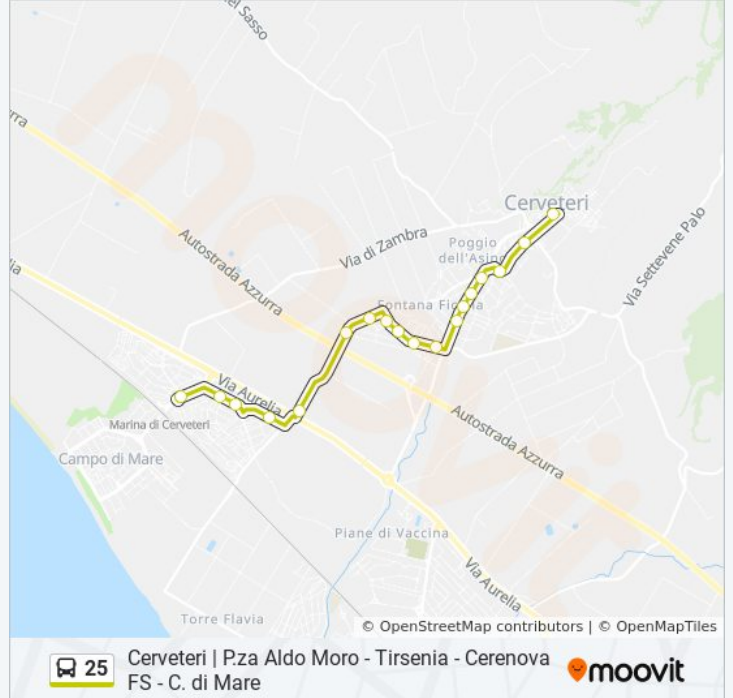

Cerveteri | Via Settevene Palo Via Font. Morella

Cerveteri, Via Sett Palo (Madonna Cannet

Cerveteri, Via Settevene Palo (Poste)

Cerveteri | Piazza Moro

Orari della linea bus 25

Orari di partenza verso Cerenova FS - Piazza Aldo Moro:

lunedì	12:05
martedì	12:05
mercoledì	12:05
giovedì	12:05
venerdì	12:05
sabato	12:05
domenica	Non in Servizio

Informazioni sulla linea bus 25

Direzione: Cerenova FS - Piazza Aldo Moro

Fermate: 18

Durata del tragitto: 15 min

La linea in sintesi:

Direzione: Cerenova FS - Piazza Aldo Moro (Mattei)

18 fermate

[VISUALIZZA GLI ORARI DELLA LINEA](#)

Cerveteri, Via Campo Di Mare (Stazione Fs)

Cerveteri, Via Angelucci Via Pastore

Cerveteri, Via Angelucci (Parco)

Cerveteri, Via Agylla

Cerveteri, Cantina Sociale

Cerveteri, Via Morella Via Morlacca

Cerveteri, Via Morella Via Rinaldi

Cerveteri, Via Chirieletti Via Pietroforte

Cerveteri, Via Chirieletti Via De Santis

Cerveteri, Via Chirieletti Via Tacchetti