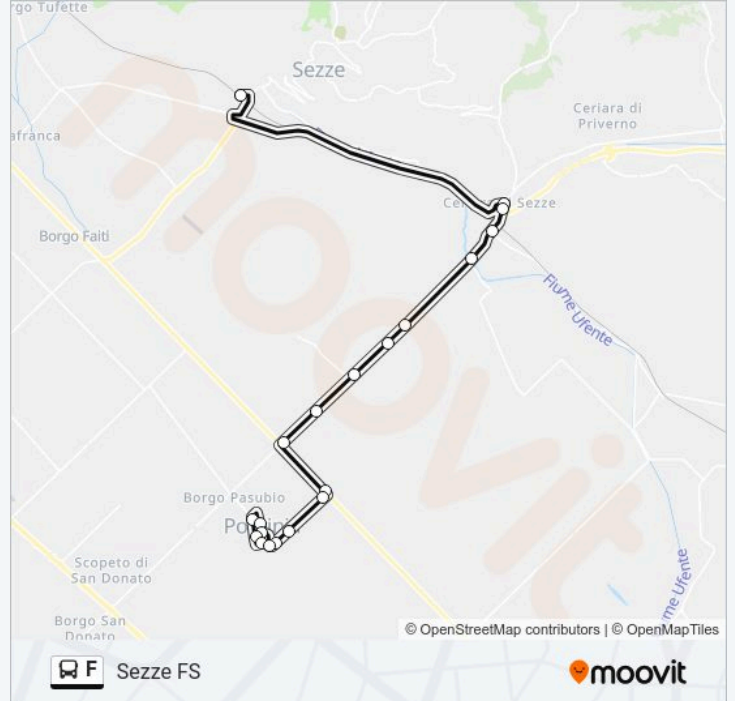

### Informazioni sulla linea bus F

**Direzione:** Pontinia - Via Mameli

**Fermate:** 17

**Durata del tragitto:** 28 min

**La linea in sintesi:**

### Direzione: Sezze FS

20 fermate

[VISUALIZZA GLI ORARI DELLA LINEA](#)

- Via Mameli (Carabinieri)
- Pontinia | Piazza Pio VI
- Pontinia | Via Napoli Corso Europa
- Via Italia 67
- Via Italia 30
- Via IV Novembre 18
- Pontinia | Via Da Vinci Via Dante
- Pontinia | Via Da Vinci Via Verdi
- Pontinia | Via Migliara 48 Via Appia
- Pontinia | Via Appia Via Migliara 48
- Via Migliara 47 - Civ. 84
- Str. Str.Agata - Str. S.Giacomo
- Sezze | Via Migliara 47 Via Murillo
- Sezze | Via Migliara 47, 268
- Sezze | Roscioli
- Sezze | Ponte Ferraioli
- Sezze | Portadura
- Sezze | Ceriara

### Informazioni sulla linea bus F

**Direzione:** Sezze FS

**Fermate:** 20

**Durata del tragitto:** 25 min

**La linea in sintesi:**

Sezze | Ceriara

Sezze | Stazione FS

Orari, mappe e fermate della linea bus F disponibili in un PDF su [moovitapp.com](https://moovitapp.com). Usa App Moovit per ottenere tempi di attesa reali, orari di tutte le altre linee o indicazioni passo-passo per muoverti con i mezzi pubblici a Roma e Lazio.

© 2024 Moovit - Tutti i diritti riservati