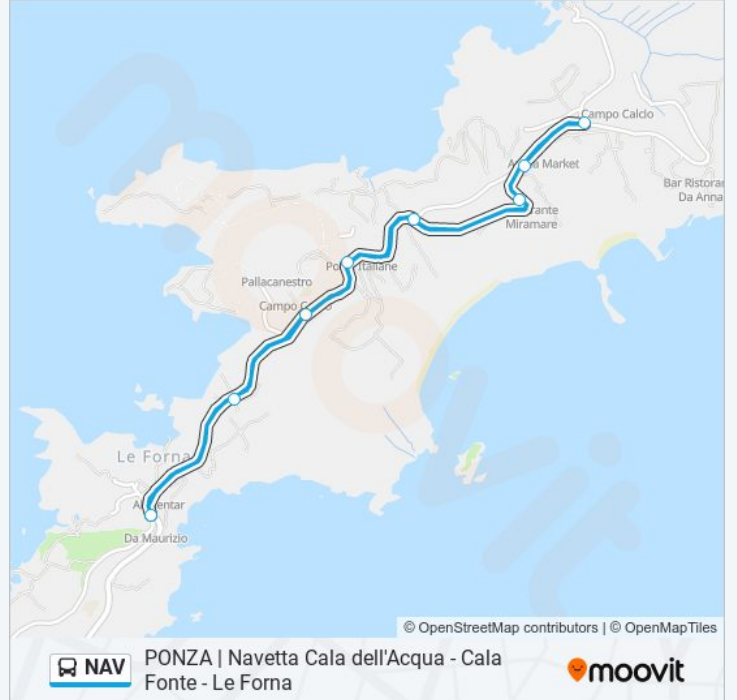

La linea bus NAV PONZA | Navetta Cala dell'Acqua - Cala Fonte - Le Forna ha una destinazione. Durante la settimana è operativa:

(1) Cala dell'Acqua - Cala Fonte - Chiesa Le Forna: 08:00 - 20:00

Usa Moovit per trovare le fermate della linea bus NAV più vicine a te e scoprire quando passerà il prossimo mezzo della linea bus NAV

Direzione: Cala dell'Acqua - Cala Fonte - Chiesa Le Forna

15 fermate

[VISUALIZZA GLI ORARI DELLA LINEA](#)

La Chiesa
Le Forna
Cala Dell'Acqua
La Piana
Le Forna
Via Provinciale Le Forna 76
Le Forna
Cala Fonte
Le Forna
Via Provinciale Le Forna 76
Le Forna
La Piana
Cala Dell'Acqua
Le Forna
La Chiesa

Orari della linea bus NAV

Orari di partenza verso Cala dell'Acqua - Cala Fonte - Chiesa Le Forna:

lunedì	08:00 - 20:00
martedì	08:00 - 20:00
mercoledì	08:00 - 20:00
giovedì	08:00 - 20:00
venerdì	08:00 - 20:00
sabato	08:00 - 20:00
domenica	08:00 - 20:00

Informazioni sulla linea bus NAV

Direzione: Cala dell'Acqua - Cala Fonte - Chiesa Le Forna

Fermate: 15

Durata del tragitto: 10 min

La linea in sintesi:

Orari, mappe e fermate della linea bus NAV disponibili in un PDF su moovitapp.com. Usa App Moovit per ottenere tempi di attesa reali, orari di tutte le altre linee o indicazioni passo-passo per muoverti con i mezzi pubblici a Roma e Lazio.