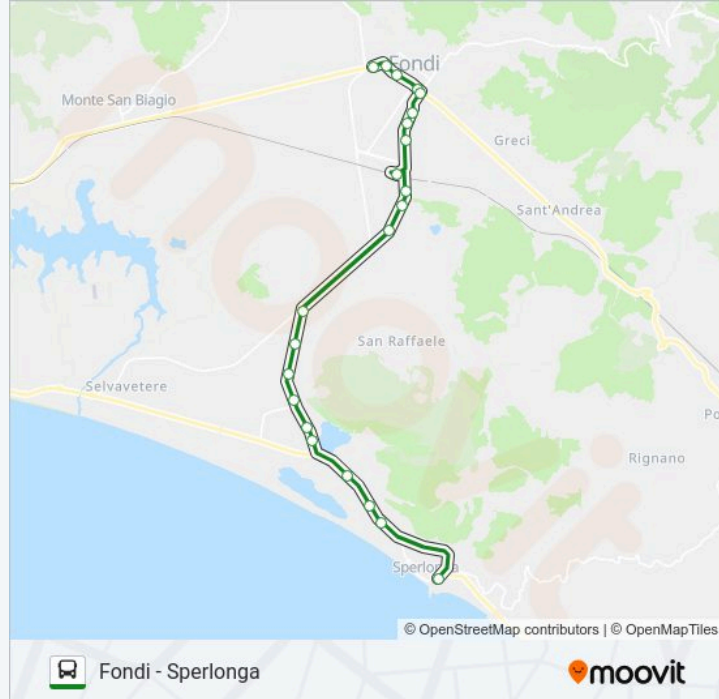

Sperlonga | Via Flacca Via Trano

Sperlonga | Via Flacca Via Lago Lungo

Sperlonga | Via Flacca Via Vallicella

Sperlonga | Piazza Europa

Orari, mappe e fermate della linea bus PIAZZOLI disponibili in un PDF su moovitapp.com. Usa App Moovit per ottenere tempi di attesa reali, orari di tutte le altre linee o indicazioni passo-passo per muoverti con i mezzi pubblici a Roma e Lazio.

© 2024 Moovit - Tutti i diritti riservati