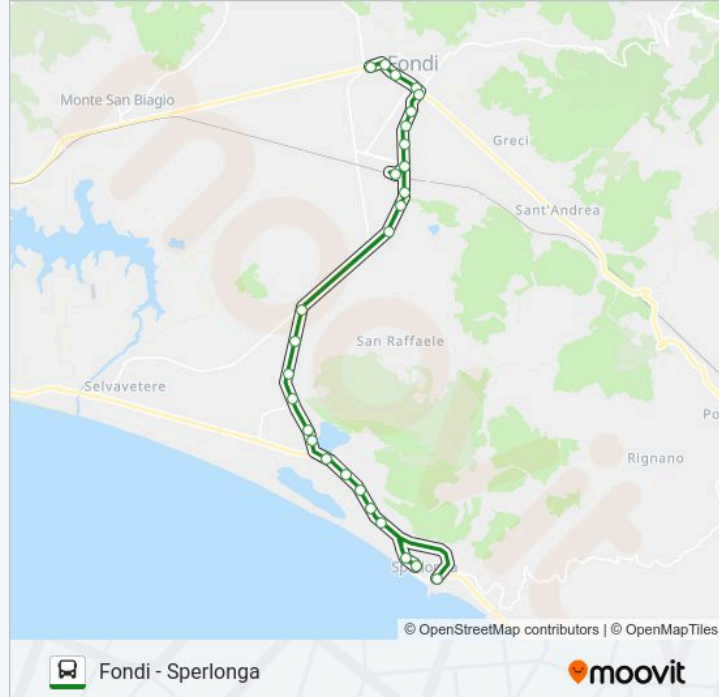

Fondi | Via Stazione Viale Piemonte

Via Della Stazione, 238

Via Della Stazione, 198

Orari della linea bus PIAZZOLI

Orari di partenza verso Fondi - Via Roma:

lunedì	07:15 - 19:25
martedì	07:15 - 19:25
mercoledì	07:15 - 19:25
giovedì	07:15 - 19:25
venerdì	07:15 - 19:25
sabato	07:15 - 19:25
domenica	07:15 - 19:25

Informazioni sulla linea bus PIAZZOLI

Direzione: Fondi - Via Roma

Fermate: 27

Durata del tragitto: 40 min

La linea in sintesi:

Fondi - P.za Martiri Delle Foibe

Fondi, V. Stazione Inc. V. Cimarosa

Fondi | Corso Italia Via Pico

Fondi | Via Chiesa

Fondi | Via Sauro

Fondi | Ospedale San Giovanni

Direzione: Sperlonga

22 fermate

[VISUALIZZA GLI ORARI DELLA LINEA](#)

Fondi | Ospedale San Giovanni

Fondi | Via Sauro