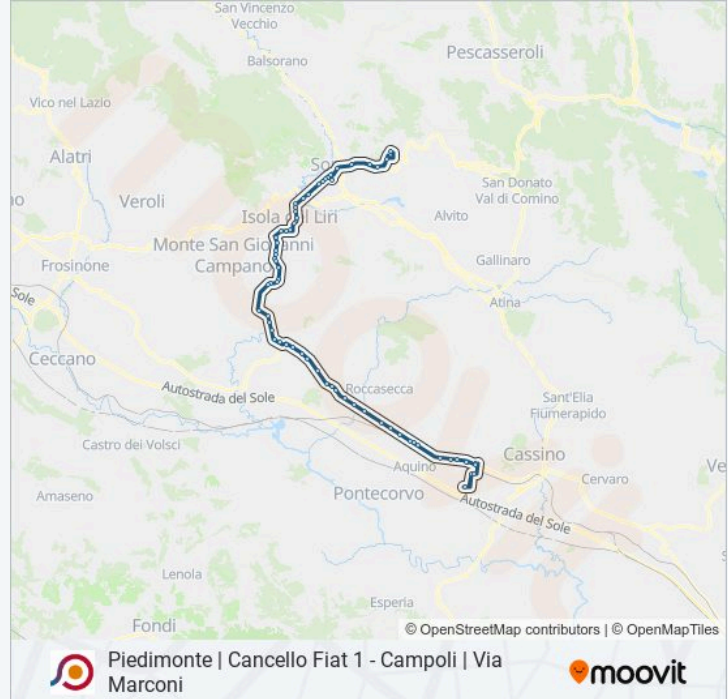

Fontana Liri | Via Fontecupa Via Muraglione

Fontana Liri | Via Fontecupa, 27

Arpino | Via Scaffa Via Stazione

Arpino | Via Scaffa Via Cicchillitto

Arpino | Scaffa

Arpino | Vano

Isola Liri | Via Valle Liri Via Chiatti

Isola Liri | Via Valle Liri Via Capitino

Isola Liri | Via Valle Liri Via Crocelle

Isola Liri | Via Napoli Via Lungoliri Pirandello

Isola Liri | Via Napoli Via Tevere

Isola Liri | Via Napoli Via Capitino

Isola Liri | Largo Tavernanova

Isola Liri | Via Tavernanova Via Cataldi

Isola Liri | Via Borgonuovo Via Carnello

Isola Liri | Via Borgonuovo Via Panzacchi

Isola Liri | Via Borgonuovo Via Campo Grilli

Sora | Borgo San Domenico

Sora | Viale San Domenico Via Ponte Olmo