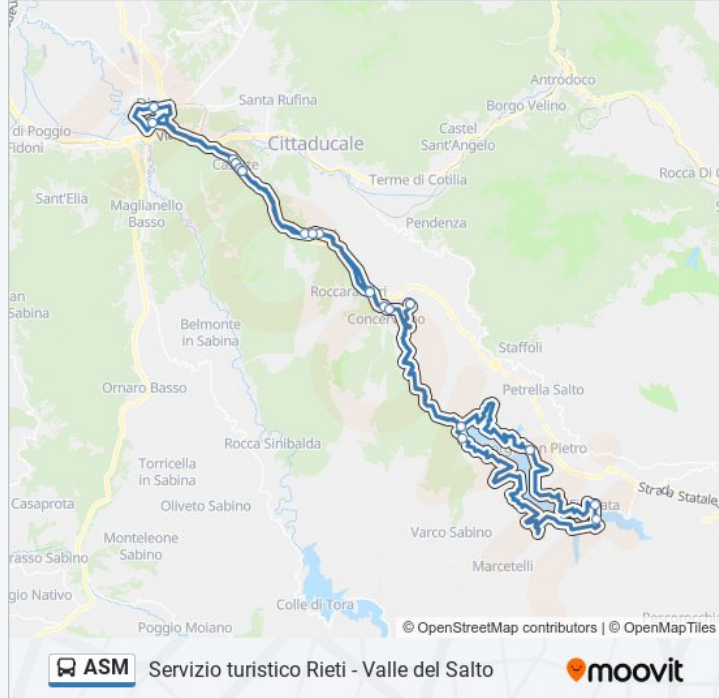

La linea bus ASM Servizio turistico Rieti - Valle del Salto ha una destinazione. Durante la settimana è operativa:

(1) Rieti FS: 09:00 - 17:30

Usa Moovit per trovare le fermate della linea bus ASM più vicine a te e scoprire quando passerà il prossimo mezzo della linea bus ASM

Direzione: Rieti FS

30 fermate

[VISUALIZZA GLI ORARI DELLA LINEA](#)

- Rieti | Stazione FS
- P.za Cavour
- Casette (1)
- Rieti | Casette
- Casette (3)
- Casette (4)
- Cittaducale | Liotti
- Cittaducale | Grotti
- Longone | Via Concerviano Via Salto Cicolana
- Concerviano | Via Cicolana Bassa
- Concerviano | Bivio Dogana
- Petrella | San Martino
- Petrella | Via Cicolana Bassa (Diga)
- Varco Sabino | Lago Del Salto
- Petrella | Via Pescorocchiano Via Marcatelli
- Petrella | Fiumata
- Petrella | Borgo San Pietro
- Petrella | Via Cicolana Bassa (Diga)
- Petrella | San Martino
- Concerviano | Bivio Dogana
- Concerviano | Via Cicolana Bassa

Informazioni sulla linea bus ASM

Direzione: Rieti FS

Fermate: 30

Durata del tragitto: 72 min

La linea in sintesi:

Longone | Via Concerviano Via Salto Cicolana

Cittaducale | Grotti

Grotti

Casette (4)

Casette (3)

Rieti | Casette

Casette (1)

P.za Cavour

Rieti | Stazione FS

Orari, mappe e fermate della linea bus ASM disponibili in un PDF su moovitapp.com. Usa App Moovit per ottenere tempi di attesa reali, orari di tutte le altre linee o indicazioni passo-passo per muoverti con i mezzi pubblici a Roma e Lazio.