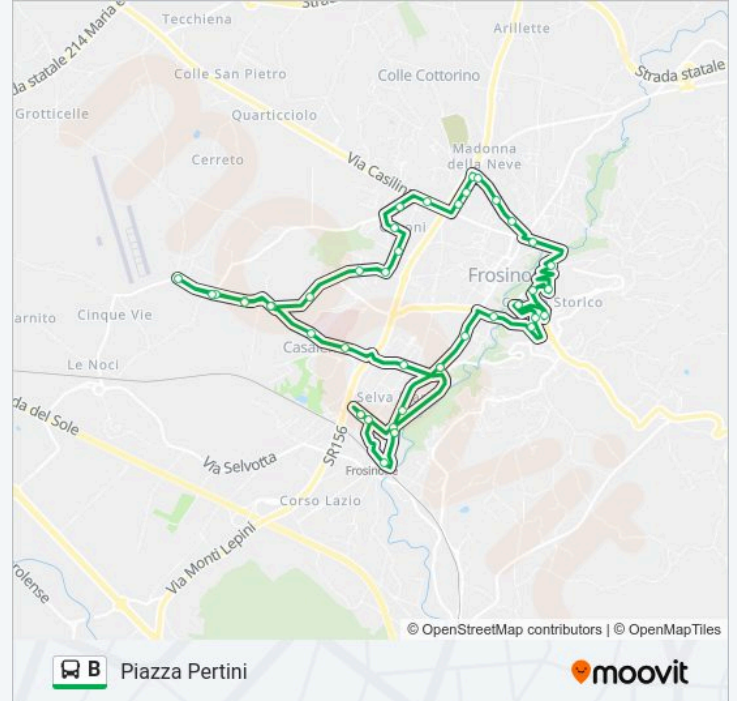

Informazioni sulla linea bus B

Direzione: Piazza Pertini

Fermate: 43

Durata del tragitto: 36 min

La linea in sintesi:

Via Madonna Della Neve, 36-60

Via Madonna Della Neve, 88

Via Madonna Della Neve, 103

Frosinone | Piazza Madonna Della Neve

Via Tiburtina, 165

Frosinone | Via Tiburtina Via Lago Maggiore

Via Casilina

Viale Roma, 18

Via Casilina

Corso Della Repubblica (Ascensore Inclinato)

Viale Giuseppe Mazzini, 11

Piazza San Tommaso D'Aquino

Viale Giuseppe Mazzini, 40

Viale Giuseppe Mazzini, 72

Viale Mazzini Giuseppe, 160

Via Marittima, 164

Frosinone | Via Marittima Via Grappelli

Frosinone | Via Marittima Via Grappelli

Frosinone | Via Marittima Viale Grecia

Via Don Minzoni, 14

Frosinone | Via Mascagni

Capolinea Servizio Urbano Piazza Pertini

Orari, mappe e fermate della linea bus B disponibili in un PDF su moovitapp.com. Usa App Moovit per ottenere tempi di attesa reali, orari di tutte le altre linee o indicazioni passo-passo per muoverti con i mezzi pubblici a Roma e Lazio.