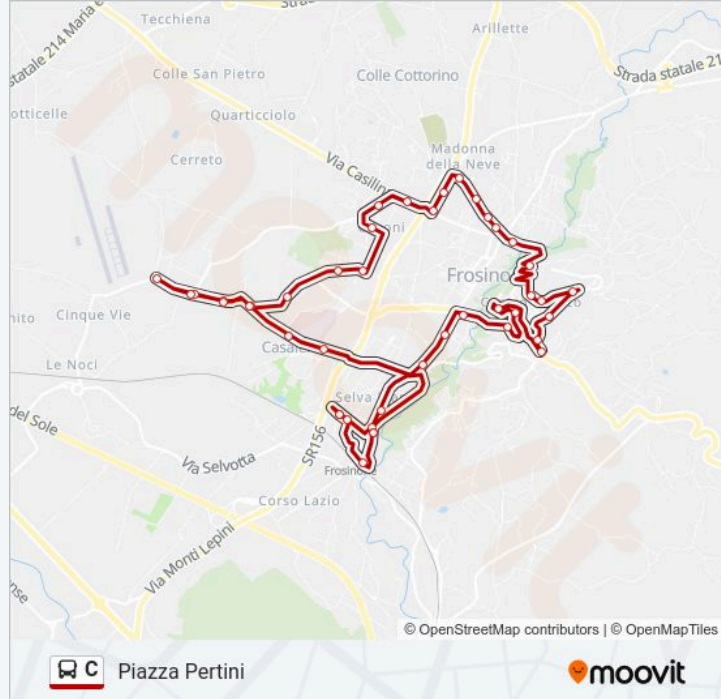

Informazioni sulla linea bus C

Direzione: Piazza Pertini

Fermate: 43

Durata del tragitto: 48 min

La linea in sintesi:

Frosinone | Piazza Madonna Della Neve

Via Madonna Della Neve, 51-59

Via Madonna Della Neve, 3

Frosinone | Via Casilina Via Powell

Via Cavoni, 12

Viale Amsterdam, 4

Via Tommaso Landolfi, 186

Via Tommaso Landolfi, 245

Via Tommaso Landolfi, 391

Frosinone | Via Fabi Via Landolfi

Via Armando Fabi, 144-150

Via Armando Fabi, 196

Via Giovanni Agusta, 1

Via Armando Fabi, 187

Via Armando Fabi, 153

Frosinone | Via Fabi Via Landolfi

Frosinone Ospedale

Frosinone | Ospedale

Frosinone | Via Marittima Viale Grecia

Via Don Minzoni, 14

Frosinone | Via Mascagni

Capolinea Servizio Urbano Piazza Pertini

Orari, mappe e fermate della linea bus C disponibili in un PDF su moovitapp.com. Usa App Moovit per ottenere tempi di attesa reali, orari di tutte le altre linee o indicazioni passo-passo per muoverti con i mezzi pubblici a Roma e Lazio.