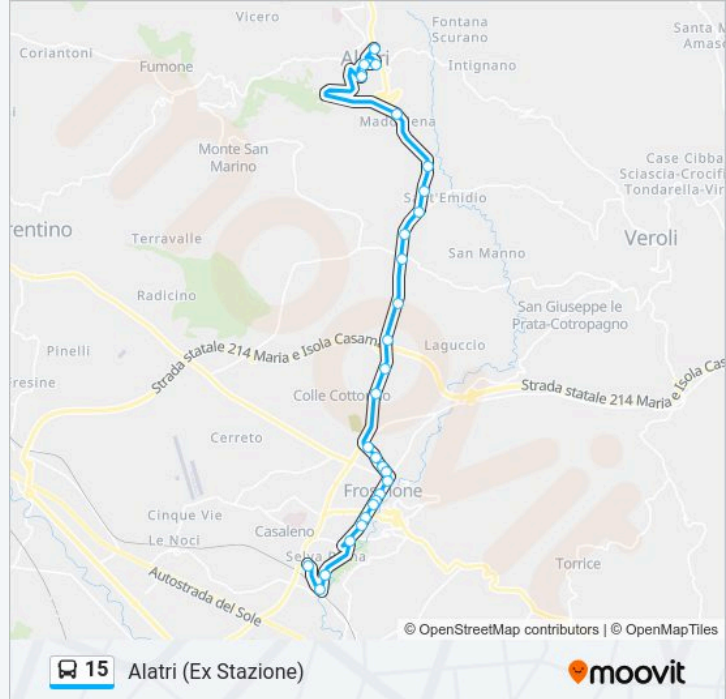

15

Alatri (Ex Stazione)

Scarica L'App

La linea bus 15 Alatri (Ex Stazione) ha una destinazione. Durante la settimana è operativa:

(1) Alatri (Ex Stazione): 06:45

Usa Moovit per trovare le fermate della linea bus 15 più vicine a te e scoprire quando passerà il prossimo mezzo della linea bus 15

Direzione: Alatri (Ex Stazione)

29 fermate

[VISUALIZZA GLI ORARI DELLA LINEA](#)

Capolinea Servizio Urbano Piazza Pertini
Frosinone Staz.Fs /P.Zza Kambo
Frosinone | Via Puccini
Frosinone | Via Puccini
V Marittima , Inc V Grappelli
Via Marittima, 134
Frosinone | Via Moro Via Piave
Via Aldo Moro, 417
Via Aldo Moro / Via F. Vecchia
Frosinone | Via Moro Via Tagliamento
Frosinone | Via Moro Viale Roma
Frosinone | Via Tiburtina Via Maria
Frosinone | Via Tiburtina Via Lago Maggiore
Via Tiburtina, 54
Frosinone | Piazza Madonna Della Neve
Frosinone | Via Fiuggi Via Campi
Alatri | Via Fiuggi Via Polonia
Alatri | Via Fiuggi Via Ungheria
Alatri | Via Fiuggi Via Ceppo
Alatri | Via Fiuggi Via Santa Cecilia
Alatri | Via Fiuggi Via Colletraiano

Direzione: Alatri (Ex Stazione)

Fermate: 29

Durata del tragitto: 35 min

La linea in sintesi:

Alatri | Via Fiuggi Via Verolana

Alatri | Via Fiuggi Via Case Antonini

Alatri | Via Fiuggi Via Uguaglianza

Alatri | Maddalena

Alatri | Porta San Francesco

Alatri | Via Circonvallazione Viale Duca D'Aosta

Alatri | Via Circonvallazione Via Marconi

Alatri | Via Circonvallazione Via Fiuggi

Orari, mappe e fermate della linea bus 15 disponibili in un PDF su moovitapp.com. Usa App Moovit per ottenere tempi di attesa reali, orari di tutte le altre linee o indicazioni passo-passo per muoverti con i mezzi pubblici a Roma e Lazio.