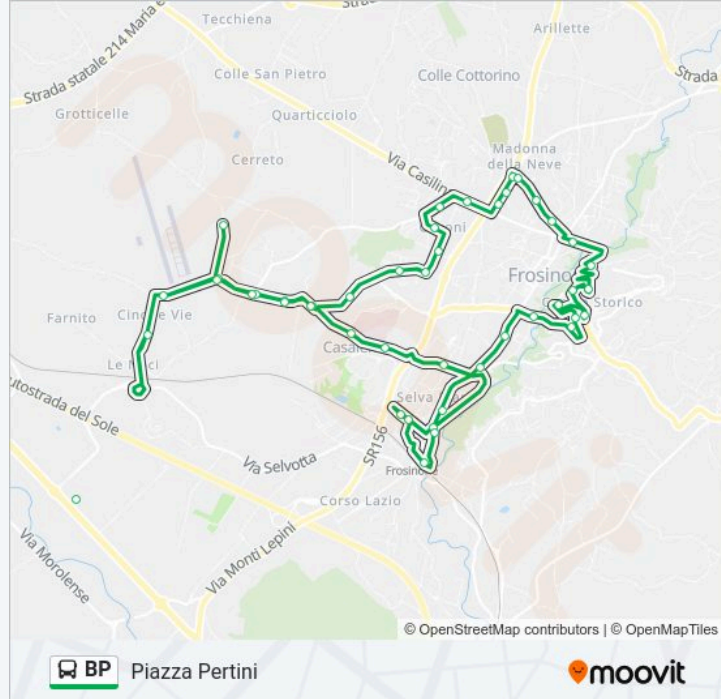

### Informazioni sulla linea bus BP

**Direzione:** Piazza Pertini

**Fermate:** 47

**Durata del tragitto:** 51 min

**La linea in sintesi:**

Viale Madrid, 20

Viale Amsterdam, 4

Via Cavoni, 27

Via Casilina

Viale Roma, 18

Via Casilina

Corso Della Repubblica (Ascensore Inclinato)

Viale Giuseppe Mazzini, 11

Piazza San Tommaso D'Aquino

Viale Giuseppe Mazzini, 40

Viale Giuseppe Mazzini, 72

Viale Mazzini Giuseppe, 160

Via Marittima, 164

Frosinone | Via Marittima Via Grappelli

Frosinone | Via Marittima Via Grappelli

Frosinone | Via Marittima Viale Grecia

Via Don Minzoni, 14

Frosinone | Via Mascagni

Capolinea Servizio Urbano Piazza Pertini

Orari, mappe e fermate della linea bus BP disponibili in un PDF su [moovitapp.com](https://moovitapp.com). Usa App Moovit per ottenere tempi di attesa reali, orari di tutte le altre linee o indicazioni passo-passo per muoverti con i mezzi pubblici a Roma e Lazio.