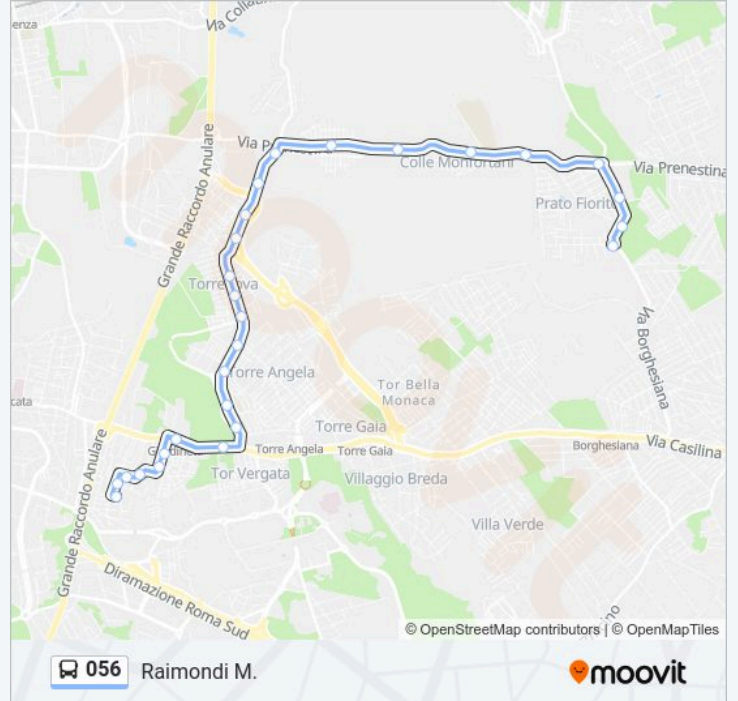

Orari della linea bus 056

Orari di partenza verso Raimondi M.:

lunedì	00:00 - 23:27
martedì	00:00 - 23:27
mercoledì	00:00 - 23:27
giovedì	00:00 - 23:27
venerdì	00:00 - 23:27
sabato	00:00 - 23:28
domenica	00:00 - 23:30

Informazioni sulla linea bus 056

Direzione: Raimondi M.

Fermate: 27

Durata del tragitto: 33 min

La linea in sintesi:

Orafi/Casilina

Orafi/Maggiolini

Piffetti/Turino Di Sano

Degli Orfini

Giardinetti/Fratelli Poggini

Raimondi M.

Direzione: Roccalumera/Borghesiana

30 fermate

[VISUALIZZA GLI ORARI DELLA LINEA](#)

Raimondi M.

Piffetti/Rossini

Torrenova/Torraccio Torrenova

Torrenova/Casetta Mistica

Torrenova/Naiadi

Torrenova/Giuturna

Torrenova/Squinzano

Torrenova/Bitonto

Torrenova/Tor Bella Monaca

Prenestina/Torrenova