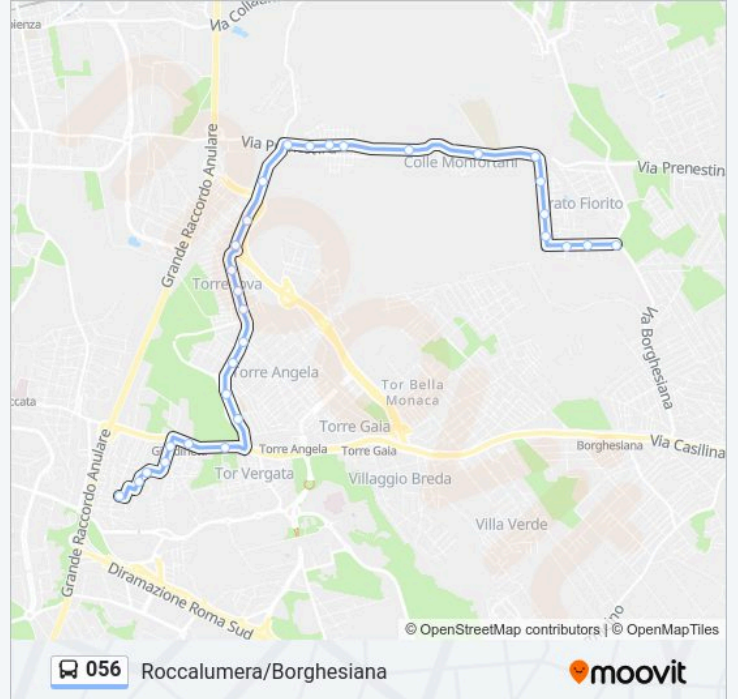

Informazioni sulla linea bus 056

Direzione: Raimondi M.

Fermate: 27

Durata del tragitto: 33 min

La linea in sintesi:

Orafi/Casilina

Orafi/Maggiolini

Piffetti/Turino Di Sano

Informazioni sulla linea bus 056

Direzione: Roccalumera/Borghesiana

Fermate: 30

Durata del tragitto: 27 min

La linea in sintesi:

Prenestina/Calabritto

Prenestina/Cervinara

Prenestina/Montemarano

Prenestina/Valle Maggiore

Prenestina/S. M. Capua Vetere

Prenestina/Avola

Avola/S. Lucia Del Mela

Avola/Giardinello

Avola/Scillato

Roccalumera/Paceco

Roccalumera/S. Fratello

Roccalumera/Borghesiana

Orari, mappe e fermate della linea bus 056 disponibili in un PDF su moovitapp.com. Usa App Moovit per ottenere tempi di attesa reali, orari di tutte le altre linee o indicazioni passo-passo per muoverti con i mezzi pubblici a Roma e Lazio.