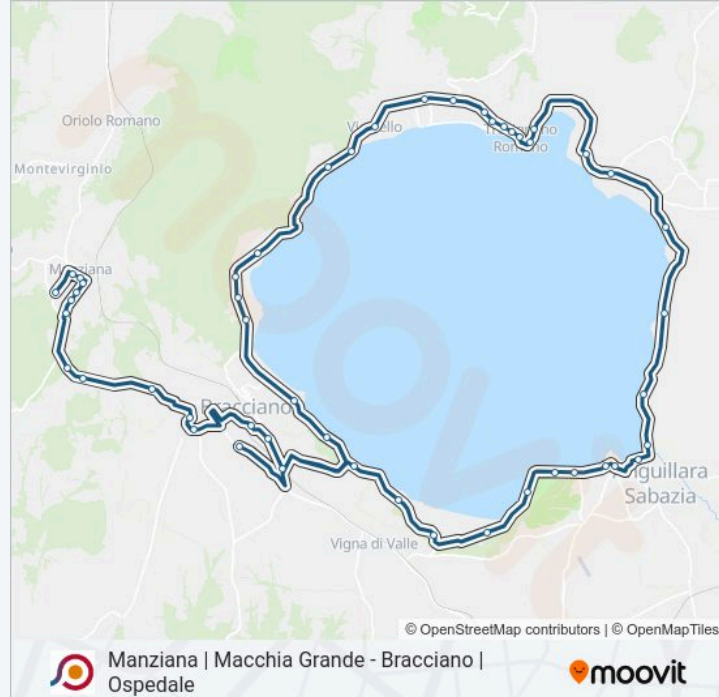

Trevignano | Via Trevignanese (Concarella)

Anguillara | Polline

Anguillara | Via Trevignanese Via Sasso

Anguillara | Via Trevignanese Via Acquedotto

Anguillara | Via Trevignanese Via Borricella

Anguillara | Via Moris

Anguillara | Piazza Del Molo

Anguillara | Via Belloni Via Pisa

Anguillara , V. Belloni Bv Per Vigna Di Valle

Anguillara | Via Belloni, 42

Anguillara | Via Vigna Di Valle Via Carducci

Anguillarese , Bv Per Vigna Di Valle

Bracciano | Museo Vigna Di Valle

Circumlacuale /S. Celso

Bracciano | Ospedale

Orari, mappe e fermate della linea bus COTRAL disponibili in un PDF su [moovitapp.com](https://moovitapp.com). Usa App Moovit per ottenere tempi di attesa reali, orari di tutte le altre linee o indicazioni passo-passo per muoverti con i mezzi pubblici a Roma e Lazio.