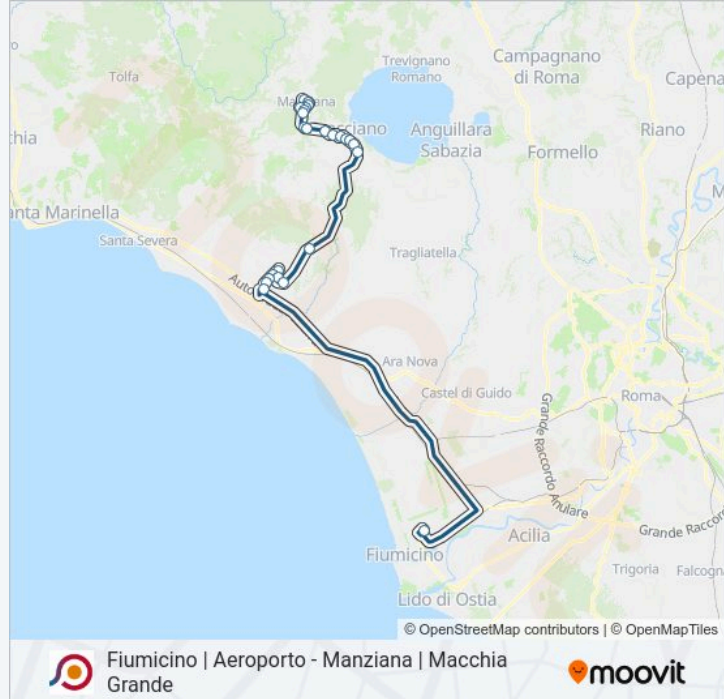

La linea bus COTRAL Fiumicino | Aeroporto - Manziana | Macchia Grande ha una destinazione. Durante la settimana è operativa:

(1) Aeroporto L. Da Vinci (Terminal T2)→Manziana | Macchia Grande: 15:30

Usa Moovit per trovare le fermate della linea bus COTRAL più vicine a te e scoprire quando passerà il prossimo mezzo della linea bus COTRAL

Direzione: Aeroporto L. Da Vinci (Terminal T2)→Manziana | Macchia Grande

25 fermate

[VISUALIZZA GLI ORARI DELLA LINEA](#)

- Aeroporto L. Da Vinci (Terminal T2)
- Cerveteri | Via Settevene Palo Via Chirioletti
- Cerveteri | Via Settevene Palo Via Morelli
- Cerveteri | Via Settevene Palo Via Font. Morella
- Cerveteri | Via Settevene Palo Via Lazio
- Cerveteri | Piazza Moro
- Cerveteri | Via Settevene Palo Via Landemberg
- Cerveteri | Via Settevene Palo Via S. Paolo
- Cerveteri | Cascate Dell'Arenile
- V Claudia , Inc V S. Celso
- Bracciano | Via Flavia Via Claudia
- Bracciano | Piazza Pasqualetti
- Bracciano | Piazza Formaggi
- Bracciano | Via Guardati
- Bracciano | Via Braccianese (Montebello)
- Bracciano | Via Braccianese (Monte Finale)
- Manziana | Via Braccianese Via Croce
- Manziana | Via Braccianese Via Scopetoni

Informazioni sulla linea bus COTRAL

Direzione: Aeroporto L. Da Vinci (Terminal T2)→Manziana | Macchia Grande

Fermate: 25

Durata del tragitto: 75 min

La linea in sintesi:

Manziana | Via Roma Via Braccianese

Manziana | Via Roma Via Vicarello

Manziana | Via Roma Via Civitavecchia

Manziana | Via Roma Via Anguillara

Manziana | Piazza Tittoni

Manziana | Corso V. Emanuele Via Oriolo

Manziana | Macchia Grande

Orari, mappe e fermate della linea bus COTRAL disponibili in un PDF su moovitapp.com. Usa App Moovit per ottenere tempi di attesa reali, orari di tutte le altre linee o indicazioni passo-passo per muoverti con i mezzi pubblici a Roma e Lazio.