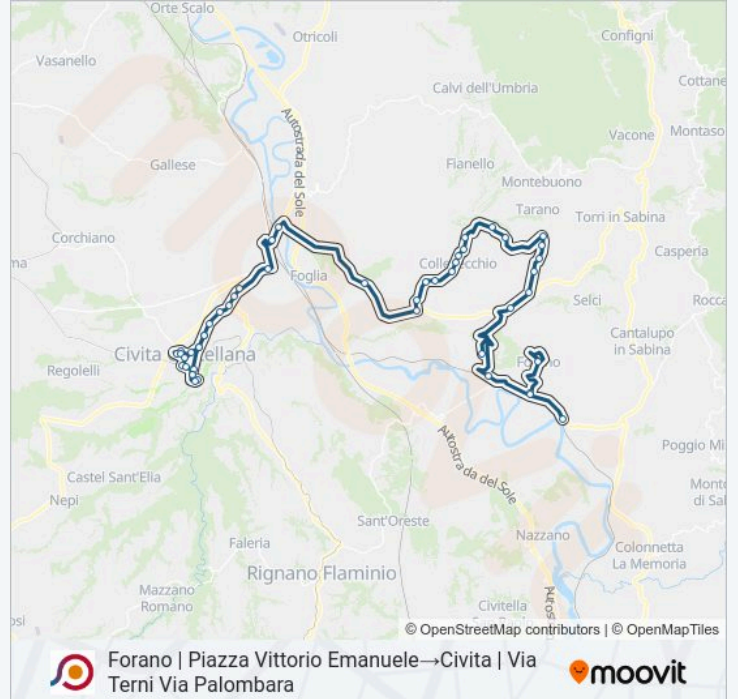

Forano | Piazza Vittorio Emanuele→Civita | Via Terni Via Palombara

[Scarica L'App](#)

La linea bus COTRAL Forano | Piazza Vittorio Emanuele→Civita | Via Terni Via Palombara ha una destinazione. Durante la settimana è operativa:

Informazioni sulla linea bus COTRAL

Direzione: Forano | Piazza Vittorio Emanuele→Civita | Via Terni Via Palombara

Fermate: 49

Durata del tragitto: 95 min

La linea in sintesi:

Collevecchio | Via San Valentino Via Balcone

Civita | Via Minio Via Mazzini

Civita | Via Mazzini

Civita | Piazza Marcantoni

Civita | Stazione

Civita | Corso Buozzi

Civita | Corso Buozzi

Civita | Stazione

Civita | Piazza Marcantoni

Civita | Via Terni Via Celle

Civita | Via Terni Via Palombara

Orari, mappe e fermate della linea bus COTRAL disponibili in un PDF su moovitapp.com. Usa App Moovit per ottenere tempi di attesa reali, orari di tutte le altre linee o indicazioni passo-passo per muoverti con i mezzi pubblici a Roma e Lazio.