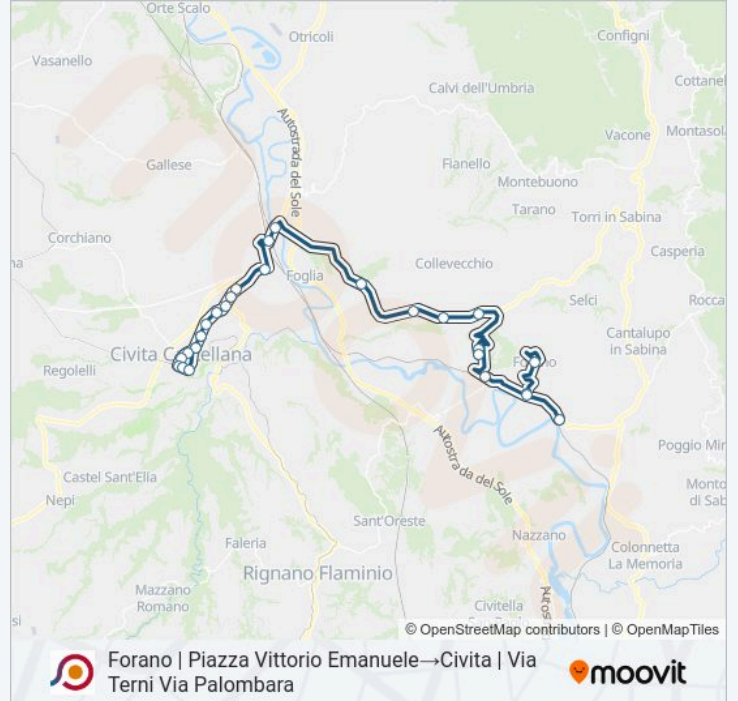

Forano | Piazza Vittorio Emanuele→Civita | Via Terni Via Palombara

Scarica L'App

La linea bus COTRAL Forano | Piazza Vittorio Emanuele→Civita | Via Terni Via Palombara ha una destinazione. Durante la settimana è operativa:

Informazioni sulla linea bus COTRAL

Direzione: Forano | Piazza Vittorio Emanuele→Civita | Via Terni Via Palombara

Fermate: 28

Durata del tragitto: 40 min

La linea in sintesi:

Civita | Casale Ettore

Civita | Via Terni Via Palombara

Civita | Via Terni Via Celle

Civita | Iis U. Midossi (Ex Itis)

Civita | Via Minio Via Allende

Civita | Via Minio Via Mazzini

Civita | Via Mazzini

Civita | Piazza Marcantoni

Civita | Via Terni Via Celle

Civita | Via Terni Via Palombara

Orari, mappe e fermate della linea bus COTRAL disponibili in un PDF su moovitapp.com. Usa App Moovit per ottenere tempi di attesa reali, orari di tutte le altre linee o indicazioni passo-passo per muoverti con i mezzi pubblici a Roma e Lazio.