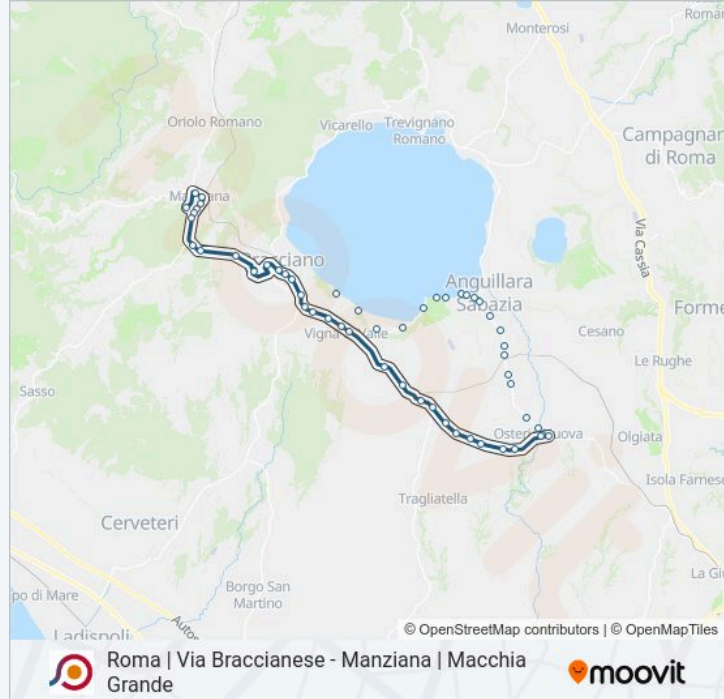

Usa Moovit per trovare le fermate della linea bus COTRAL più vicine a te e scoprire quando passerà il prossimo mezzo della linea bus COTRAL

Direzione: Roma | Via Braccianese (Osteria Nuova)→Manziana | Macchia Grande

Bracciano | Museo Vigna Di Valle

Circumlacuale /S. Celso

V Claudia , Inc V S. Celso

Bracciano | Via Flavia Via Claudia

Bracciano | Piazza Pasqualetti

Bracciano | Piazza Formaggi

Bracciano | Via Guardati

Bracciano | Via Braccianese (Montebello)

Bracciano | Via Braccianese (Monte Finale)

Manziana | Via Braccianese Via Croce

Manziana | Via Braccianese Via Scopetoni

Manziana | Via Roma Via Braccianese

Manziana | Via Roma Via Vicarello

Manziana | Via Roma Via Civitavecchia

Manziana | Via Roma Via Anguillara

Manziana | Piazza Tittoni

Manziana | Corso V. Emanuele Via Oriolo

Manziana | Macchia Grande

Orari, mappe e fermate della linea bus COTRAL disponibili in un PDF su moovitapp.com. Usa App Moovit per ottenere tempi di attesa reali, orari di tutte le altre linee o indicazioni passo-passo per muoverti con i mezzi pubblici a Roma e Lazio.