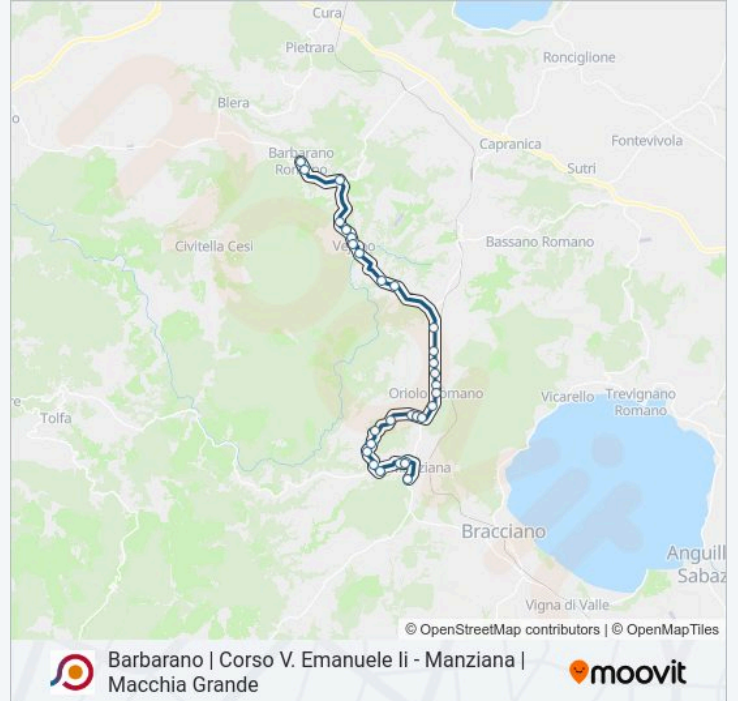

### Informazioni sulla linea bus COTRAL

**Direzione:** Barbarano (Via 4 Novembre)→Manziana | Macchia Grande

**Fermate:** 30

**Durata del tragitto:** 35 min

**La linea in sintesi:**

Canale M. | Via Oriolo Via Andreoli

Canale M. | Monteverginio

Canale M. | Via Monteverginio Via Piana

Canale M. | Via Monteverginio Via Crete

Canale M. | Piazza Carraiola

Canale M. | Corso Repubblica

Canale M. | Via Manziana Via Braccianese

Manziana | Via Braccianese Via Macerine

Manziana | Via Braccianese Via Quadroni

Manziana | Via Canale Via Prato Ponte

Manziana | Via Canale Via Prato Ponte

Manziana | Macchia Grande

Orari, mappe e fermate della linea bus COTRAL disponibili in un PDF su [moovitapp.com](https://moovitapp.com). Usa App Moovit per ottenere tempi di attesa reali, orari di tutte le altre linee o indicazioni passo-passo per muoverti con i mezzi pubblici a Roma e Lazio.