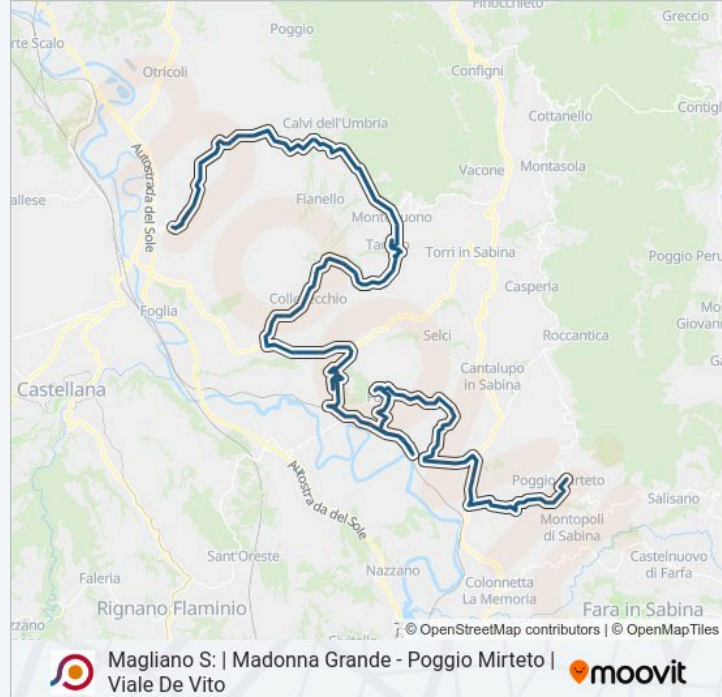

Collevecchio | Madonna Del Piano

Tarano | SS 657

Tarano | Via Sabina Via Torri

Tarano | Via Sabina Via Torri

Stimigliano | Nocchieto

Stimigliano | Via Cavour

Stimigliano | Piazza Vittorio Emanuele

Bivio Per Stimigliano Staz. FS (Sabina)

Stimigliano | Via Sabina (Km 6)

Stimigliano | Via Sabina (Km 6)

Forano | Via Sabina Via Cupa

Forano | Via Sabina Via Cupa

Forano | Via Sabina (Colleguardia)

Forano | Via Sabina (Colleguardia)

Gavignano Staz. FS

Forano | Via Sabina (Colleguardia)

Forano | Via Roma Via Sabina

Forano | Via Roma Via Santa Lucia

Forano | Via Roma Via Goito

Forano | Piazza Garibaldi

Forano | Via Passeggio Via Croce

Forano | Via Passeggio Via Croce