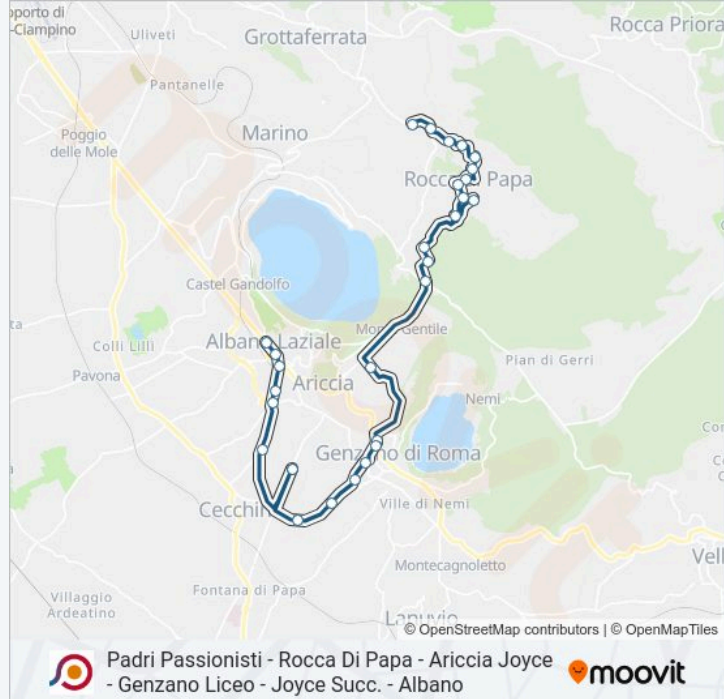

**Direzione: Rocca Di Papa | Via Frascati Via
Gelsomini→Albano | Piazza Mazzini**

30 fermate

[VISUALIZZA GLI ORARI DELLA LINEA](#)

Rocca Di Papa | Via Frascati Via Gelsomini
Rocca Di Papa | Via Frascati Via Rose
Rocca Di Papa | Via Frascati Via Vallone
Rocca Di Papa | Via Frascati Via Europa
Rocca Di Papa | Via Frascati (Cimitero)
Rocca Di Papa | Via Frascati, 200
Rocca Di Papa | Via Frascati Via Focicchia
Rocca Di Papa | Piazza Della Repubblica
Rocca Di Papa | Viale Enrico Ferri
Rocca Di Papa | Viale Ferri Via Capari
Rocca Di Papa | Viale Ferri Viale Tufo
Rocca Di Papa | Campi Di Annibale
Rocca Di Papa | Via Ariccia Via Roma
Rocca Di Papa | Ospedale San Raffaele
Rocca Di Papa | Via Ariccia Via Laghi
Ariccia | Liceo Joyce
Genzano | Villa Robinia Viale Fratelli Rosselli
Genzano | Via Dalla Chiesa

Informazioni sulla linea bus COTRAL

Direzione: Rocca Di Papa | Via Frascati Via
Gelsomini→Albano | Piazza Mazzini

Fermate: 30

Durata del tragitto: 54 min

La linea in sintesi:

Genzano | Via Grandi (Liceo)

Genzano | Via Grandi Via Francavilla

Genzano | Via Fatebenefratelli Via S. Carlino

Ariccia | Via Prelatura (S. Antonio)

Ariccia (Joyce)

Ariccia | Liceo Joyce (Succursale)

Ariccia | Via Ruffelli Via Cecchina

Albano | Via Trilussa Via Appia

Albano | Via Trilussa Via Mascagni

Albano Staz. Fs/Trilussa

Albano | Corso Matteotti

Albano | Piazza Mazzini

Orari, mappe e fermate della linea bus COTRAL disponibili in un PDF su moovitapp.com. Usa App Moovit per ottenere tempi di attesa reali, orari di tutte le altre linee o indicazioni passo-passo per muoverti con i mezzi pubblici a Roma e Lazio.