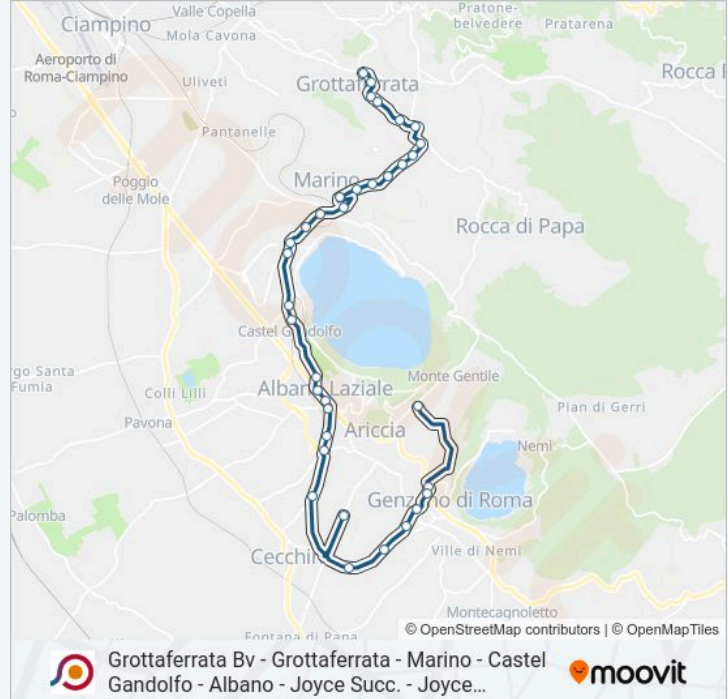

Grottaferrata Bv - Grottaferrata - Marino - Castel Gandolfo - Albano - Joyce Succ. - Joyce Palasport

[Scarica L'App](#)

La linea bus COTRAL Grottaferrata Bv - Grottaferrata - Marino - Castel Gandolfo - Albano - Joyce Succ. - Joyce Palasport ha una destinazione. Durante la settimana è operativa:

Albano | Via Galleria Via Appia

Albano | Piazza Mazzini

Albano | Corso Matteotti

Albano | Stazione FS

Albano | Via Trilussa Via Mascagni

Albano | Via Trilussa Via Appia

Ariccia | Via Ruffelli Via Cecchina

Ariccia | Liceo Joyce (Succursale)

Ariccia | Via Prelatura (S. Antonio)

Genzano | Via Fatebenefratelli Via S. Carlino

Genzano | Via Grandi Via Francavilla

Genzano | Via Grandi (Liceo)

Genzano | Via Dalla Chiesa

Genzano | Villa Robinia Viale Fratelli Rosselli

Ariccia | Palasport

Orari, mappe e fermate della linea bus COTRAL disponibili in un PDF su moovitapp.com. Usa App Moovit per ottenere tempi di attesa reali, orari di tutte le altre linee o indicazioni passo-passo per muoverti con i mezzi pubblici a Roma e Lazio.