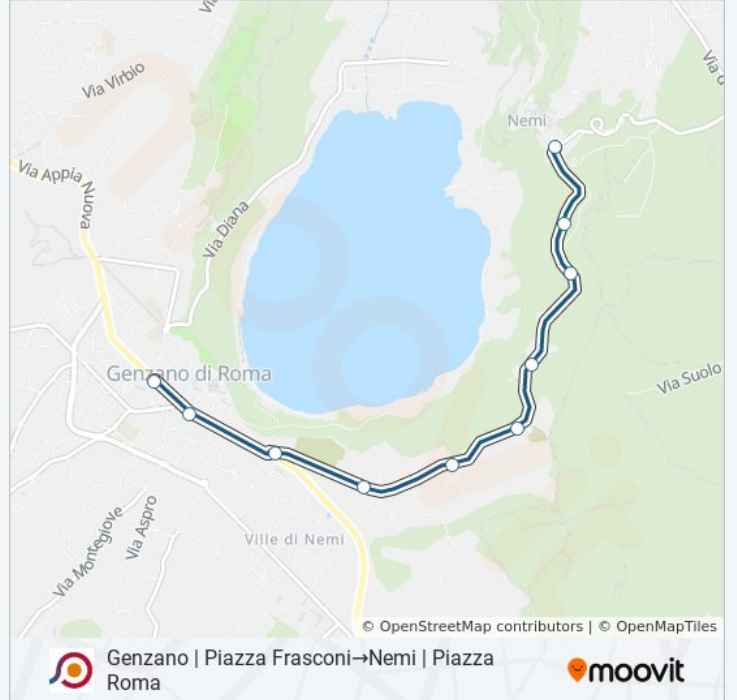

Usa Moovit per trovare le fermate della linea bus COTRAL più vicine a te e scoprire quando passerà il prossimo mezzo della linea bus COTRAL

**Direzione: Genzano | Piazza Frasconi→Nemi |  
Piazza Roma**

Nemi Via Nemorense Miralago E

Nemi | Via Nemorense (Clivio Di Formello)

Nemi | Villa Delle Querce

Nemi | Via Nemorense Via Vigne

Nemi | Piazza Roma

**Orari della linea bus COTRAL**

Orari di partenza verso Genzano | Piazza  
Frasconi→Nemi | Piazza Roma:

lunedì	10:50 - 18:40
martedì	10:50 - 18:40
mercoledì	10:50 - 18:40
giovedì	07:00 - 18:30
venerdì	07:00 - 18:30
sabato	07:00 - 18:30
domenica	Non in Servizio

**Informazioni sulla linea bus COTRAL**

**Direzione:** Genzano | Piazza Frasconi→Nemi |  
Piazza Roma

**Fermate:** 10

**Durata del tragitto:** 10 min

**La linea in sintesi:**

Orari, mappe e fermate della linea bus COTRAL disponibili in un PDF su [moovitapp.com](https://moovitapp.com). Usa [App Moovit](#) per ottenere tempi di attesa reali, orari di tutte le altre linee o indicazioni passo-passo per muoverti con i mezzi pubblici a Roma e Lazio.