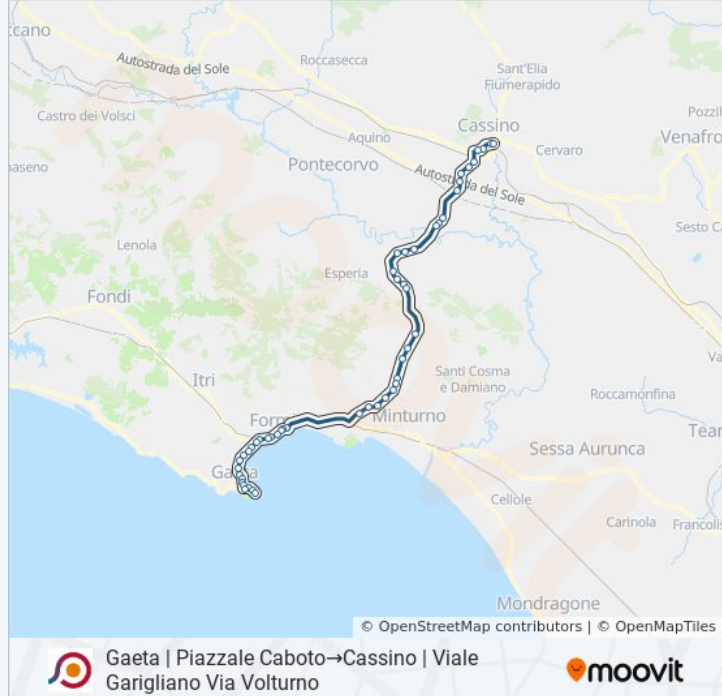

Formia /Via E. Filiberto

Formia | Piazza Risorgimento

Formia | Via Ausonia Via Vaglio

Spigno | Via Ausonia (Grata)

Spigno | Via Ausonia (Tore)

Spigno | Via Ausonia Via Minturnese

Spigno | Via Ausonia Via Capodacqua

Spigno | Via Ausonia Via Rapella

Spigno | Via Ausonia Via Piscinola

Ausonia | Trifolle

Ausonia | Pantana

Castelnuovo Parano | Via Ausonia Via Coreno

Castelnuovo Parano | Sant'Antonio

Castelnuovo Parano | Via Ausonia Via Frasso

Castelnuovo Parano | Via Ausonia Via Esperia

San Giorgio | Via Ausonia (Torricelli)

San Giorgio | Via Ausonia Via Crocelle

San Giorgio | Via Ausonia Via Rialto

Pignataro | Via Ausonia Via Pescanese

Pignataro | Pescanese

Pignataro | Via Ausonia Via Rio Fusco

Pignataro | Zona Industriale

Cassino | Via Ausonia Via Mezzanotte

Cassino | Via Ausonia Via San Nicola

Cassino | Via Ausonia Via Casilina

Cassino | Via Monti Aurunci

Cassino | Via Di Biasio Via Ausonia

Cassino Staz. FS (Garigliano)

Cassino | Viale Garigliano Via Volturno

Orari, mappe e fermate della linea bus COTRAL disponibili in un PDF su moovitapp.com. Usa [App Moovit](https://moovitapp.com) per ottenere tempi di attesa reali, orari di tutte le altre linee o indicazioni passo-passo per muoverti con i mezzi pubblici a Roma e Lazio.

Controlla gli orari di arrivo in tempo reale