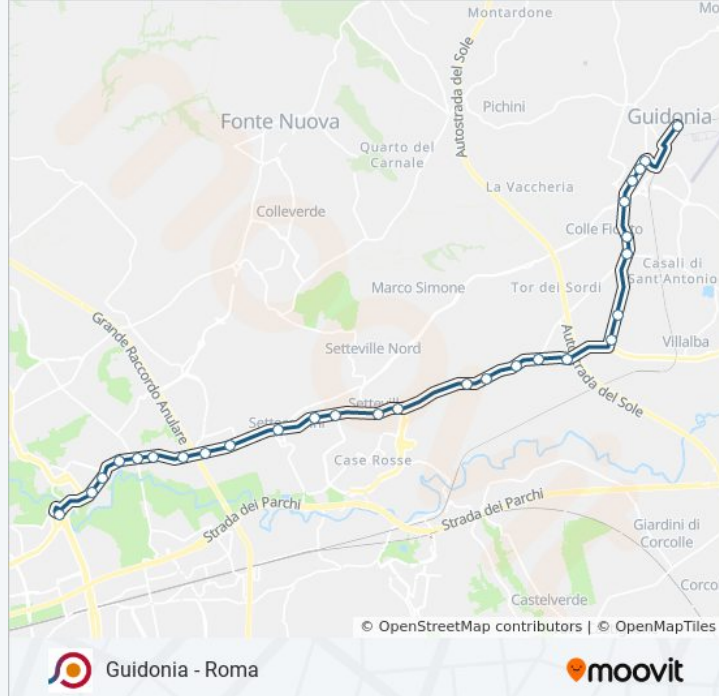

Guidonia - Roma

[Scarica L'App](#)

La linea bus COTRAL Guidonia - Roma ha una destinazione. Durante la settimana è operativa:

(1) Guidonia | Viale Roma (Aeroporto)→Roma (Ponte Mammolo): 05:10 - 13:25

Usa Moovit per trovare le fermate della linea bus COTRAL più vicine a te e scoprire quando passerà il prossimo mezzo della linea bus COTRAL

**Direzione: Guidonia | Viale Roma
(Aeroporto)→Roma (Ponte Mammolo)**

25 fermate

[VISUALIZZA GLI ORARI DELLA LINEA](#)

Guidonia | Viale Roma (Aeroporto)
Guidonia | Viale Roma Via Colleferro
Guidonia | Viale Roma Via Aurelio
Guidonia | Viale Roma Via Spagnoli
Guidonia | Viale Roma Via Casal Bianco
Guidonia | V.le Roma Via Longarina
Guidonia | V.le Roma Via Longarina
Guidonia | Via Morante (Istituti)
Guidonia | Via Morante Via Tiburtina
Guidonia | Via Tiburtina (Centro Comm.)
Guidonia | Via Tiburtina Via Gualandi
Guidonia | Via Tiburtina Via Einaudi
Guidonia | Via Tiburtina Via Galilei
Guidonia | Via Tiburtina Via Pontecorvo
Tiburtina/Belli
Tiburtina/Dogliola
Roma | Via Tiburtina (Settecamini)
Tiburtina/Sambuci
Tiburtina/Castel Madama

Informazioni sulla linea bus COTRAL

Direzione: Guidonia | Viale Roma
(Aeroporto)→Roma (Ponte Mammolo)

Fermate: 25

Durata del tragitto: 35 min

La linea in sintesi:

Tiburtina/Pesenti

Tiburtina/Tivoli

Tiburtina/Tor Cervara

Roma | Via Tiburtina Via Nasini

Rebibbia (Mb)

Roma (Ponte Mammolo)

Orari, mappe e fermate della linea bus COTRAL disponibili in un PDF su moovitapp.com. Usa [App Moovit](#) per ottenere tempi di attesa reali, orari di tutte le altre linee o indicazioni passo-passo per muoverti con i mezzi pubblici a Roma e Lazio.