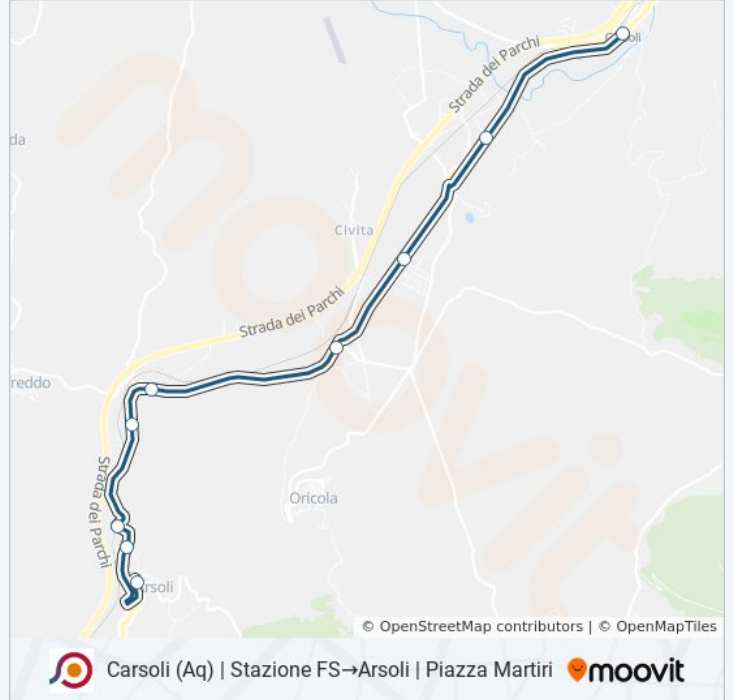

Carsoli (Aq) | Stazione FS→Arsoli | Piazza Martiri

Scarica L'App

La linea bus COTRAL Carsoli (Aq) | Stazione FS→Arsoli | Piazza Martiri ha una destinazione. Durante la settimana è operativa:

(1) Carsoli (Aq) | Stazione FS→Arsoli | Piazza Martiri: 08:00

Usa Moovit per trovare le fermate della linea bus COTRAL più vicine a te e scoprire quando passerà il prossimo mezzo della linea bus COTRAL

**Direzione: Carsoli (Aq) | Stazione FS→Arsoli |  
Piazza Martiri**

9 fermate

[VISUALIZZA GLI ORARI DELLA LINEA](#)

Carsoli (Aq) | Stazione FS

A24 /Viatiburtina

Oricola (Aq) | Pezzetagle

Oricola (Aq) | Colonnella

Riofreddo | Via Tiburtina Via Travetto

Riofreddo | Via Tiburtina Via Vivaro

### Informazioni sulla linea bus COTRAL

**Direzione:** Carsoli (Aq) | Stazione FS→Arsoli |  
Piazza Martiri

**Fermate:** 9

**Durata del tragitto:** 15 min

**La linea in sintesi:**

Orari, mappe e fermate della linea bus COTRAL disponibili in un PDF su [moovitapp.com](https://moovitapp.com). Usa [App Moovit](#) per ottenere tempi di attesa reali, orari di tutte le altre linee o indicazioni passo-passo per muoverti con i mezzi pubblici a Roma e Lazio.